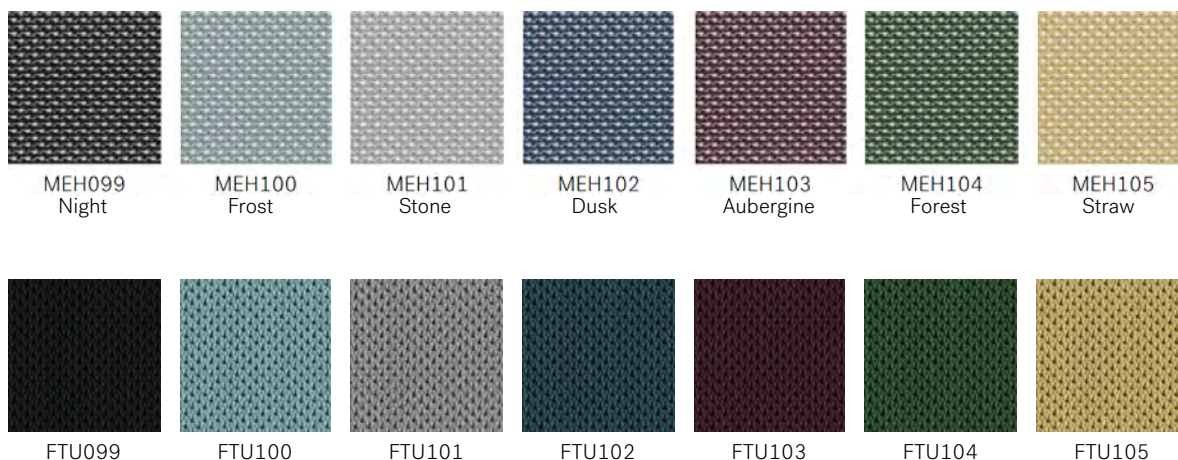

Design: Camira Technical Knitting team & Flokk Design team

Producerad i: UK

Rengörning & desinfektion: Tvättbar med blekmedel (för mer info följ Carmira's rengöringsguide - www.camirafabrics.com)

FutuKnit mesh (MEH) på rygg och solid (FTU) på ryggen eller sits & rygg av Camira Fabrics finns bara tillgängligt för HÅG Futu kollektionen.