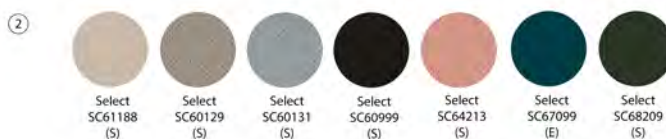

S = Standard
E = Extended