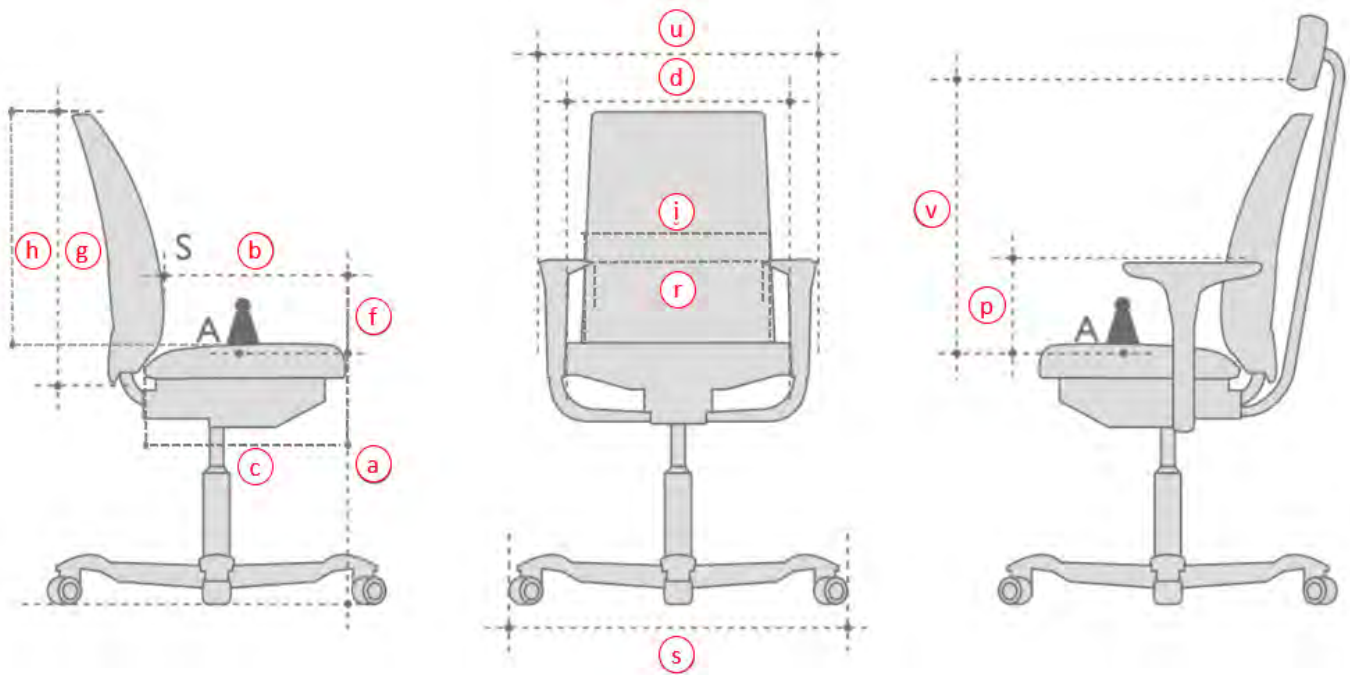

HÅG SoFi och HÅG Capisco

HÅG Capisco Puls, HÅG Futu och HÅG H03

HÅG Tion och HÅG Creed

HÅG executive collection

- HÅG Tribute
- HÅG Inspiration
- HÅG Excellence

MÄTPUNKTER:

		HÅG SoFi						HÅG Capisco				
Modeller:		task			meeting			HÅG Capisco 8105	HÅG Capisco 8106	HÅG Capisco 8107	HÅG Capisco 8126	HÅG Capisco 8127
		HÅG SoFi 7200	HÅG SoFi 7300	HÅG SoFi mesh 7500	HÅG SoFi comm 7202	HÅG SoFi comm 7302	HÅG SoFi mesh comm 7502					
Alla mått är i mm. Få avvikelser är specificerade												
Sitthöjd, uppmätt med 64 kg belastning	150 mm liftomat (a)	393- 541	393- 541	397- 546	393- 541	393- 541	397- 546					
	150 mm liftomat* (a)							380-515	417-547	417-547	417-547	417-547
	200 mm liftomat (a)	450- 640	450- 640	450- 640				445-630	470-655	470-655	470-655	470-655
	265 mm liftomat (a)							530-790	555-810	555-810	555-810	555-810
Sittdjup skjutbar (b)		386- 460	386- 460	393- 465	386- 460	386- 460	393- 465		335-390	335-390	335-390	335-390
Sittdjup (c)		443	443	446	443	443	446					
Sitsbredd (d)		451	451	448	451	451	448	470	470	470	470	470
Höjd på ryggens supportpunkt (S) över sitsen (f)		167- 228	167- 228	167- 234	167- 228	167- 228	167- 234		105-195	105-195	105-195	105-195
Höjd på ryggstödet (g)		608	708	725	708	708	725		460	460	460	460
Ryggstödet höjjustering (h)									390-480	390-480	390-480	390-480
Ryggstödet bredd (i)		442	442	467	442	442	467					
Ryggstödet lutning (grader)		31.5	31.5	30	24	24	24		16.8	16.8	16.8	16.8
Höjd på armstöd (p)		195- 307	195- 307	188- 299	195- 307	195- 307	188- 299					
Höjd på huvudstöd (v)		630- 835	630- 835	630- 835						555-785		555-785
Avstånd m. armstöden (r)		385- 520	385- 520	416- 554	385- 520	385- 520	416- 554					
Stolsbredd (u)		600- 715	600- 715	600- 715	600- 715	600- 715	600- 715		595	595	595	595
Neutral position (grader)		- 4	- 4	- 4	- 2	- 2	- 2		-2	-2	-2	-2
Gungutslag (grader)**		(12.9) - (-17.4)	(12.9) - (-17.4)	(13) - (-17)	(11) - (-13)	(11) - (-13)	(11) - (-13)		(2) - (-15)	(2) - (-15)	(2) - (-15)	(2) - (-15)
Diameter på fotkryss (s)		730	730	730	785	785	785	730	730	730	730	730
Stolsvikt (kg)		17.3	17.5	17	16.2	16.7	15.7	7.5	14	15.5	14.5	15.5