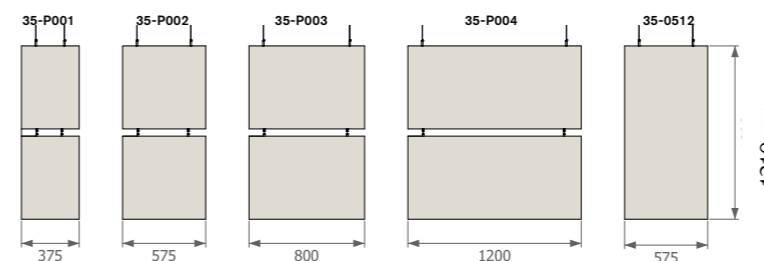

Möbelfakta Certifierad

Dezibel Divider

Art.nr.	Moduler Antal/set	Storlek BxHxD	Prisgr. 1	Prisgr. 2	Prisgr. 3	Prisgr. 4	Vikt kg
35-0305	1	375 × 575 × 40	3 525	3 665	3 893	4 113	4
35-0505	1	575 × 575 × 40	3 552	3 677	3 880	4 087	5
35-0805	1	800 × 575 × 40	5 395	5 537	5 802	6 067	6
35-1203	1	1200 × 375 × 40	5 473	5 722	6 067	6 475	8
35-1205	1	1200 × 575 × 40	5 573	5 822	6 167	6 575	9
35-0512	1	575 × 1210 × 40	5 545	5 751	5 949	6 409	9
35-P001	2	375 × 1210 × 40	7 067	7 357	7 806	8 242	8
35-P002	2	575 × 1210 × 40	7 133	7 373	7 784	8 184	10
35-P003	2	800 × 1210 × 40	10 816	11 091	11 623	12 149	12
35-P004	2	1200 × 1210 × 40	11 183	11 669	12 361	13 172	18
35-P005	3	375 × 1845 × 40	10 622	11 050	11 718	12 364	18
35-P006	3	575 × 1845 × 40	10 699	11 071	11 679	12 283	9
35-P007	3	800 × 1845 × 40	16 229	16 647	17 431	18 224	12
35-P008	3	1200 × 1845 × 40	16 778	17 509	18 543	19 755	15
35-P009	2	575 × 1845 × 40	9 070	9 420	9 829	10 446	18
35-P010	4	1200 × 1845 × 40	18 271	18 956	20 134	21 352	30
35-P011	5	1200 × 1845 × 40	19 796	20 519	21 734	22 946	30