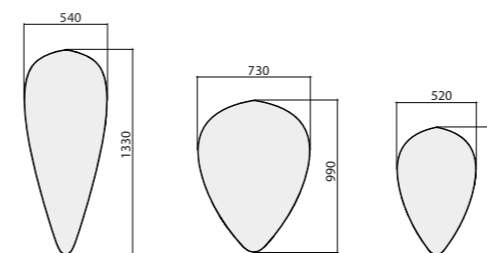

MÅTT

Delta One	540×1330 mm
Delta Two	730×990 mm
Delta Three	520×830 mm

Tjocklek: 60 mm

Delta One
69-0513

Delta Two
69-0709

Delta Three
69-0508

KONSTRUKTION

Kärna i MDF, fyllning av stenull, kanter i polyeter och utvändigt klädd med textil.
 Monteras enkelt med en kardborreklädd distans i MDF.
 Distansen bygger 10 mm djup från vägg.