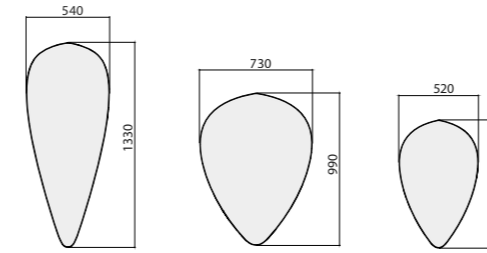

Delta One
62-0513

Delta Two
62-0709

Delta Three
62-0508

TILLVAL

Tillval Delta Ceiling	Art.nr	Pris/st
Undertaksfäste 1 st/vajer	91-292	48
Extra vajer wire L5000 mm	90-060	123

2 st vajer L3000 mm ingår/absorbent