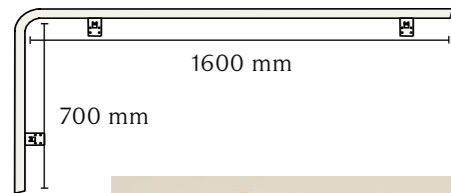

KONSTRUKTION

Ramkonstruktion av massivt trä (FSC).

Fyllning 40 mm bestående av stenull med brandklassning A1 (Obrännbart)

MÅTT

Längd: 1200, 1400, 1600, 1800 mm
Innermått sida från bordskant: Kort skärm 200 mm, lång skärm 700 mm

Höjd: 550/800 mm
Höjd ovan bord: 380/500 mm (vid bordstjocklek 20 mm)
Tjocklek: 40 mm
Hörn: R 75 mm
Mellanrum mellan skärm och bord: 26 mm
Fäste under bord: 49 mm

LJUD

SS-EN ISO 354, ISO 11654 Class A
SS-EN ISO 354:2003 evaluated SS 25269

N10
1600 5,6

Exempel mått:
Zermatt Long 1600 × 550/800 × 40