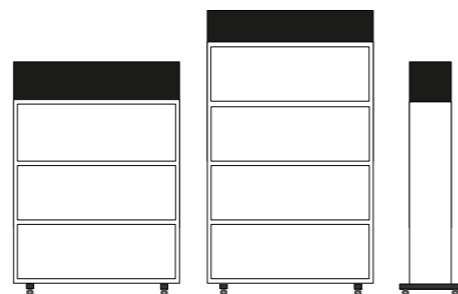

ZORLA MED HYLLA

Stomme av trä, ena sidan fylld med stenull,
klädd med tyg. Andra sidan med hyllplan.
Fot med låsbara hjul

B: 1200 mm
H: 1370 mm med
hylla inkl. hjul
art.nr 15-1213-H

B: 1200 mm
H: 1720 mm med
hylla inkl. hjul
art.nr 15-1217-H

Stomme djup: 345 mm
Fot: 550×55×45 mm
H: 100 mm inkl. hjul

MÅTT

Längd: 1200, 1600, 1800 mm
Höjd: 1200, 1600 mm
Alternativ med metallfot minskar höjden till: 1100, 1500 mm
Djup: 225 mm

Längd med hylla: 1200, 1600, 1800 mm
Höjd med hylla: 1370, 1720 mm
Djup med hylla: 345 mm

Träfot: 50 × 550 × 100 mm
Metallfot (Platta): 240 × 400 × 6 mm

STANDARDFÄRGER

METALLFOT

Tillval metallfot*	Pris		
	Vit	Svart	
Metallfot	97-060-1	97-060-2	1 857

* Det ingår 2 st metallfot mått 240 x 400 x 6 mm
Alternativ med metallfot minskar höjden till:
1100, 1500 mm. Ersätter träfoten med hjul.