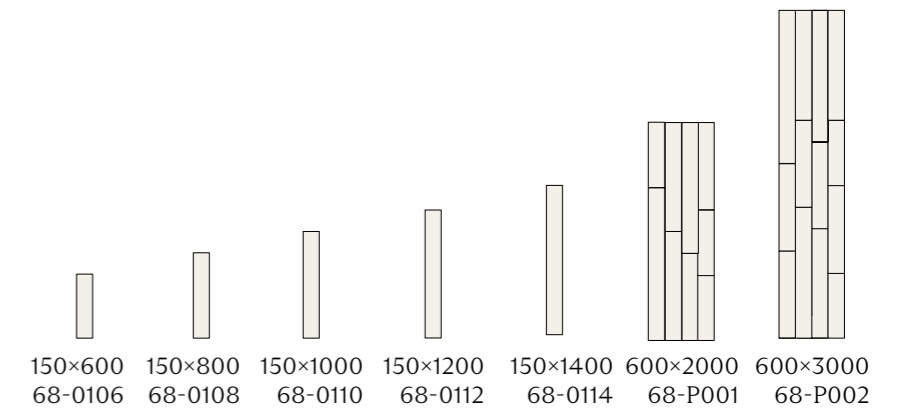

Art.nr.	Storlek BxHxD	Prisgr. 1	Prisgr. 2	Prisgr. 3	Prisgr. 4	Vikt kg
68-0106	150 × 600 × 53	912	976	1 066	1 163	0,8
68-0108	150 × 800 × 53	1 015	1 079	1 163	1 259	1
68-0110	150 × 1000 × 53	1 060	1 125	1 216	1 314	1,2
68-0112	150 × 1200 × 53	1 254	1 317	1 402	1 499	1,4
68-0114	150 × 1400 × 53	1 521	1 904	2 323	2 894	1,6
68-P001	600 × 2000 × 53	9 693	10 558	11 720	13 018	9,6
68-P002	600 × 3000 × 53	14 176	15 279	16 789	18 470	14,4