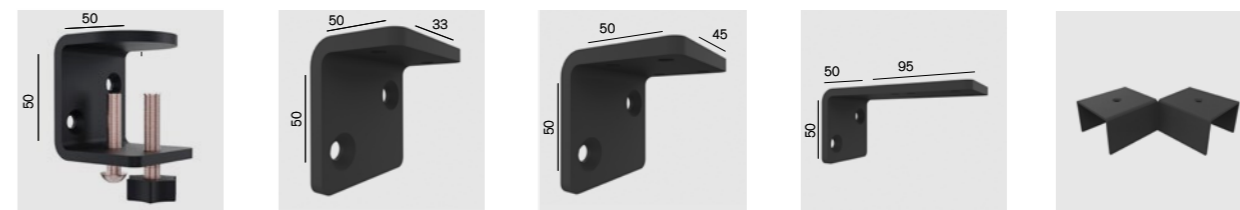

BESLAG

Klämfäste
Gap 50 mm

Vinkelfäste 33
Längd 33 mm

Vinkelfäste 45
Längd 45 mm

Vinkelfäste 95
Längd 95 mm

Hörnbeslag 90°
Djup 40 mm

Standardlack på beslag

Beslag	Lackering art.nr			Pris/st
	Grå	Vit	Svart	
Klämfäste	91-006	91-007	91-008	286
Vinkelfäste 33 mm	91-014	91-015	91-016	218
Vinkelfäste 45 mm	91-001	91-002	91-003	218
Vinkelfäste 95 mm	91-010	91-011	91-012	218
Hörnbeslag 90°	91-105	91-106	91-107	231