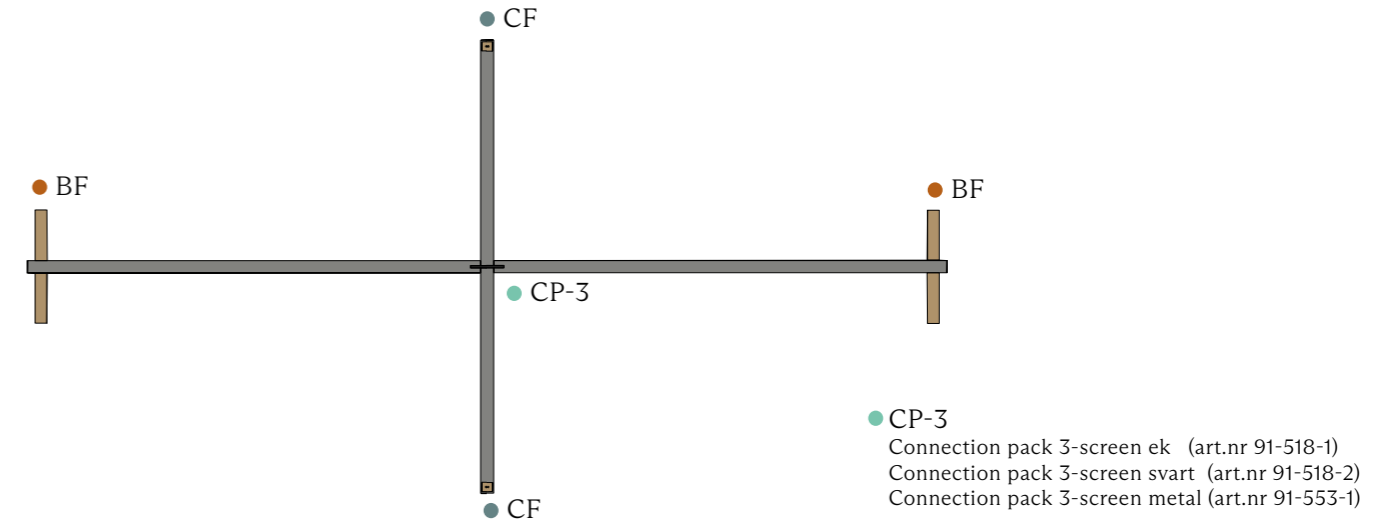

Connection pack T-screen ek (art.nr 91-520-1)
Connection pack T-screen svart (art.nr 91-520-2)

Topp vy

Connection pack T-screen metal (art.nr 91-555-1)

EXEMPEL (RAK)

EXEMPEL (L-BÅS)

EXEMPEL (CP-3)

EXEMPEL (2-BÅS)