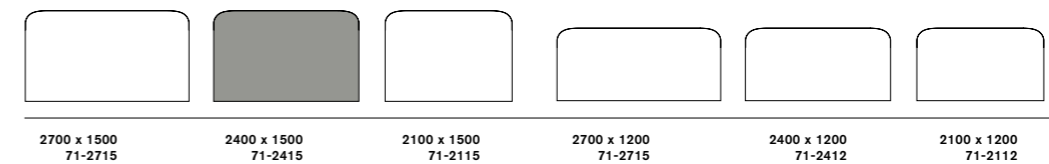

Focus® Pod

Art.nr.	Storlek BxHxD	Möbel pg.1	Möbel pg.2	Möbel pg.3	Möbel pg.4	Vikt kg
75-1015	1000 × 1500 × 500	24 167	26 060	28 193	31 019	24

TILLVAL

Pillow	Art.nr.	Möbel pg.1	Möbel pg.2	Möbel pg.3	Möbel pg.4
Focus Pillow	75-1015-P	5 230	5 488	5 966	6 411
Power	Art.nr.			Pris/st	
Powerdot MIDI EL/USB (SE)	97-022			1 224	
Powerdot MIDI EL/USB (UK)	97-023			1 224	
Kundanpassning	Art.nr.			Pris	*
Valfri RAL-lack fot	7-MOD-02			6 934	
Valfri NCS-lack stomme & bord	7-MOD-01			1 156	
* Startkostnad per ny kulör					