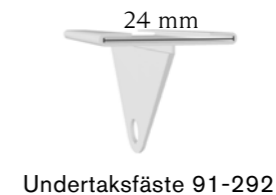

Undertaksfäste 91-292

KONSTRUKTION

Kärna i MDF, fyllning av stenull, kanter i polyeter och utvändigt klädd med textil.
Monteras med 2 st vajer L3000 mm.

LJUD

SS-EN ISO 354, ISO 11654 Class A
SS-EN ISO 354:2003 evaluated SS 25269

MILJÖ & SÄKERHET

Möbelfakta Certifierad