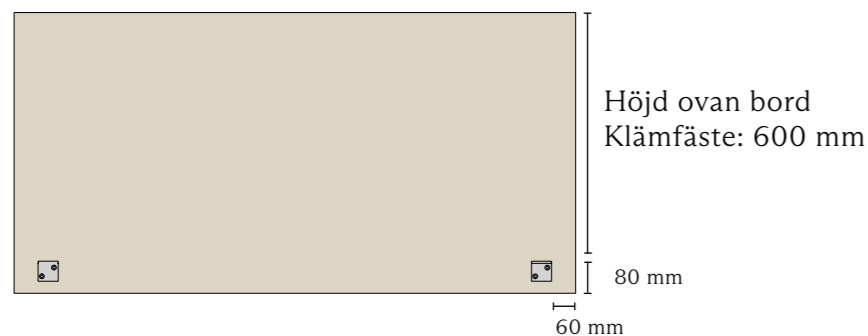

KONSTRUKTION

Ramkonstruktion av massivt trä (FSC).
Fyllning 40 mm bestående av stenull med brandklassning A1 (Obrännbart)
Skum på fram- och baksida.

MÅTT

Längd:	640, 740, 840, 940 mm 1200, 1400, 1600, 1800, 2000, 2200 mm
Höjd:	700 mm
Höjd ovan bord:	Klämfäste 600 mm
Tjocklek:	40 mm
Hörn:	Raka, lutande eller rundade R 30 mm