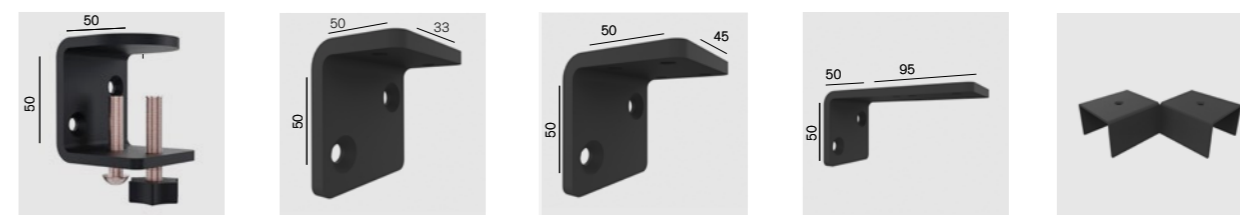

MILJÖ & SÄKERHET

Möbelfakta Certifierad reg.nr: 0120170605
EN 1023-1:1996
EN 1023-2:2000
EN 1023-3:2000
EN 14073-2

BESLAG

Klämfäste Gap 50 mm Vinkelfäste 33 Längd 33 mm Vinkelfäste 45 Längd 45 mm Vinkelfäste 95 Längd 95 mm Hörnbeslag 90° Djup 40 mm