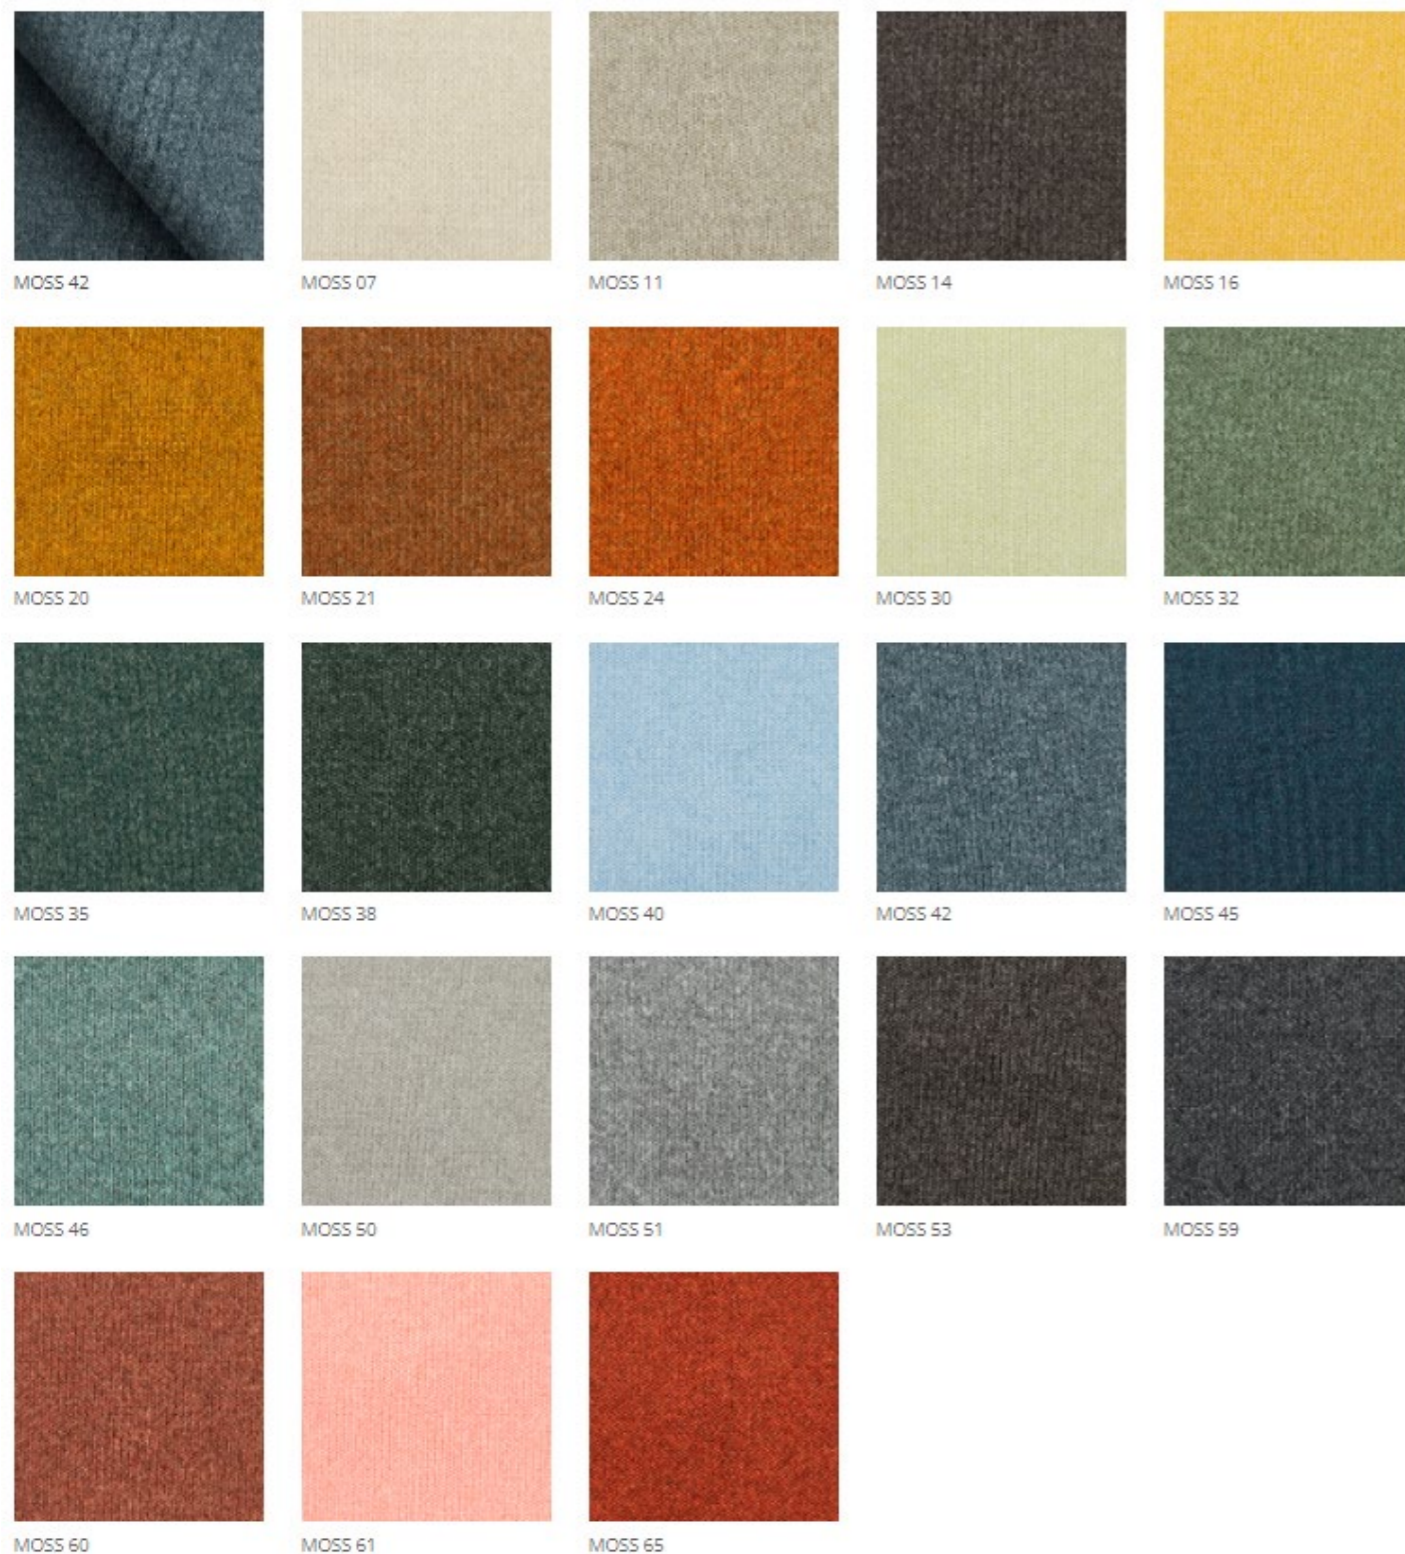

Tygfodral

Förnya produkten genom att byta tygfodral.
Fungerar på samtliga skärmar med raka hörn.
Välj önskad färg från kollektionen Moss

TYGFODRAL MOSS PRISEXEMPEL

Storlek	Pris
BxHxD	Tyg Moss
1600 × 700 × 40	3525

OMKLÄDNAD AV BEF. SKÄRMAR

För pris skicka offertförfrågan med mått på befintliga skärmar till support@zilenzio.com