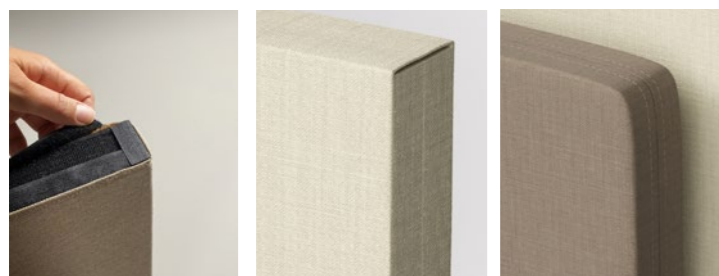

KONSTRUKTION

Ramkonstruktion av massivt trä.
Fyllning bestående av A-klassad återvunnen PET-fiber med bra ljudabsorberande egenskaper.
Skum på fram- och baksida.
Fästes i bord med 2 bordsbeslag.

MÅTT

Längd sidoskärmar 30 mm:	630, 830, 930 mm
Längd sidoskärmar 40 mm:	640, 840, 940 mm
Längd frontskärm	1200, 1400, 1600, 1800, 2000, 2200 mm
Höjd:	640 mm
Höjd ovan bord:	Klämfäste 525 mm
Tjocklek:	30, 40 mm
Hörn:	Raka, lutande eller rundade R 30 mm

TILLVAL & ANPASSNINGAR

Här är våra standardtillval & anpassningar på skärmarna.
Vid annan anpassning kontakta support@zilenzio.se för offert.

Avtagbart tyg   Raka hörn   Rundade hörn

Anpassningar	Art.nr	Pris/anpassning
Tillval		Pris/skärm
Magnetkoppling	20-ADD-01	253