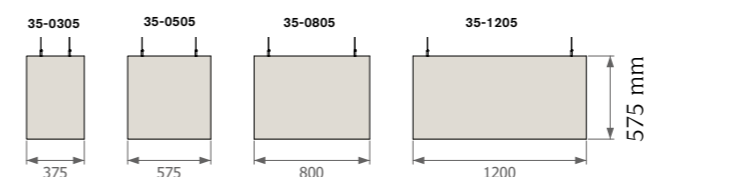

Möbelfakta Certifierad

Dezibel Divider

Art.nr.	Moduler Antal/set	Storlek BxHxD	Prisgr. 1	Prisgr. 2	Prisgr. 3	Prisgr. 4	Vikt kg
35-0305	1	375 × 575 × 40	3 525	3 665	3 893	4 113	4
35-0505	1	575 × 575 × 40	3 552	3 677	3 880	4 087	5
35-0805	1	800 × 575 × 40	5 395	5 537	5 802	6 067	6
35-1203	1	1200 × 375 × 40	5 473	5 722	6 067	6 475	8
35-1205	1	1200 × 575 × 40	5 573	5 822	6 167	6 575	9
35-0512	1	575 × 1210 × 40	5 545	5 751	5 949	6 409	9
35-P001	2	375 × 1210 × 40	7 067	7 357	7 806	8 242	8
35-P002	2	575 × 1210 × 40	7 133	7 373	7 784	8 184	10
35-P003	2	800 × 1210 × 40	10 816	11 091	11 623	12 149	12
35-P004	2	1200 × 1210 × 40	11 183	11 669	12 361	13 172	18
35-P005	3	375 × 1845 × 40	10 622	11 050	11 718	12 364	18
35-P006	3	575 × 1845 × 40	10 699	11 071	11 679	12 283	9
35-P007	3	800 × 1845 × 40	16 229	16 647	17 431	18 224	12
35-P008	3	1200 × 1845 × 40	16 778	17 509	18 543	19 755	15
35-P009	2	575 × 1845 × 40	9 070	9 420	9 829	10 446	18
35-P010	4	1200 × 1845 × 40	18 271	18 956	20 134	21 352	30
35-P011	5	1200 × 1845 × 40	19 796	20 519	21 734	22 946	30