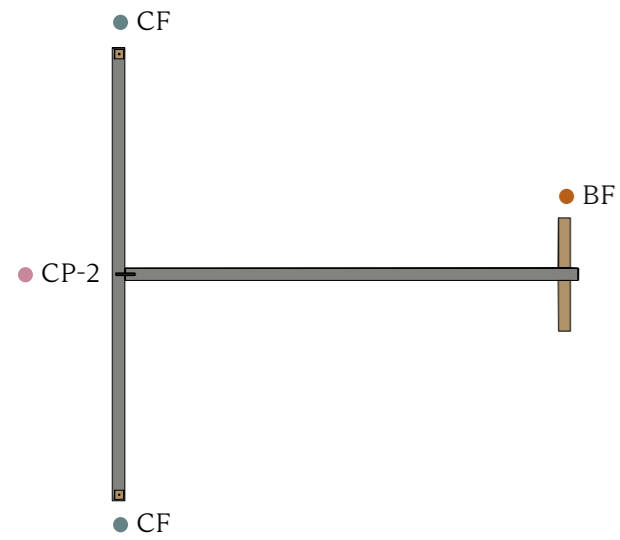

EXEMPEL (2-BÅS)