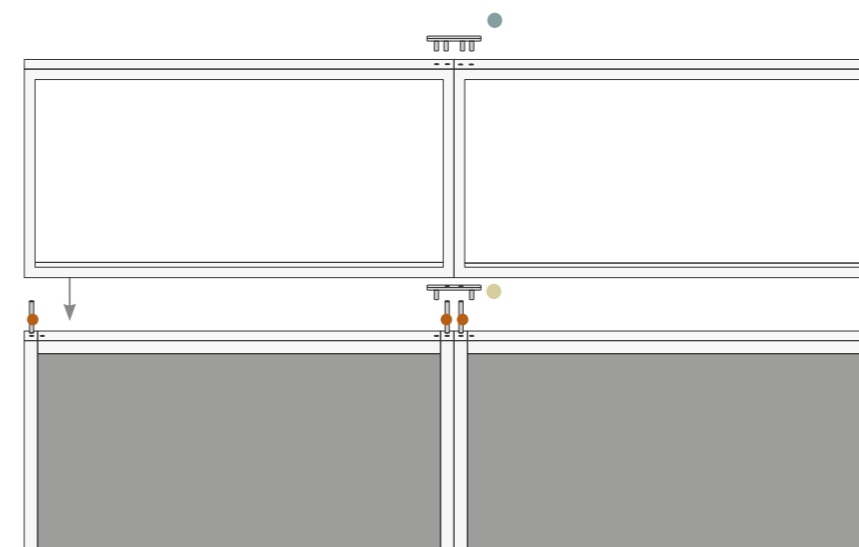

EXEMPEL (Påbyggnadsmodul)

- Toppbeslag rak (art.nr 91-247)
- Påbyggnadskoppling rak (art.nr 91-277)