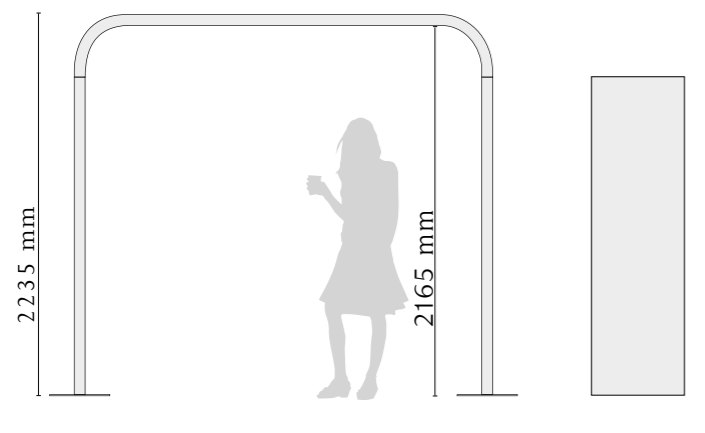

KONSTRUKTION

Stomme tillverkad i plywood, utvändigt klädd med textil.
Fyllning bestående av stenull med brandklassning A1 (Obrännbart)