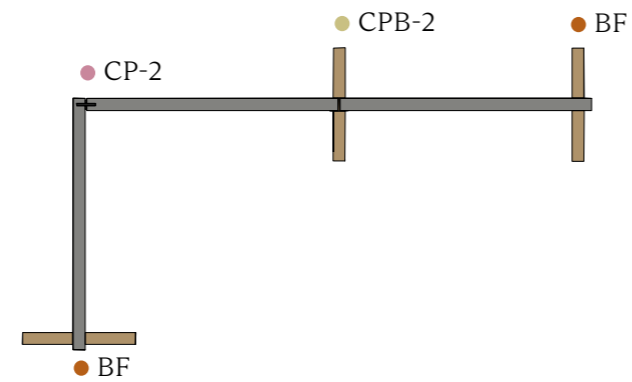

Connection pack T-screen ek (art.nr 91-520-1)
Connection pack T-screen svart (art.nr 91-520-2)

Topp vy

Connection pack T-screen metal (art.nr 91-555-1)

EXEMPEL (RAK)

EXEMPEL (L-BÅS)

EXEMPEL (CP-3)

EXEMPEL (2-BÅS)