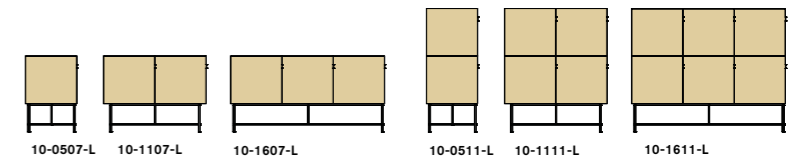

Tone

Art.nr.	Luckor	Stativ	Storlek BxHxD	Pris		Låssystem FlexLock		Vikt kg
				Remix	EM	Mifare	Pris	
10-0507-L	Tone One	Lågt stativ	550 × 700 × 420	20 553	97-031	97-025	4 601	19
10-1107-L	Tone Two	Lågt stativ	1100 × 700 × 420	32 878	97-032	97-026	7 472	35
10-1607-L	Tone Three	Lågt stativ	1650 × 700 × 420	41 173	97-033	97-027	10 830	51
10-0511-L	Tone Two	Lågt stativ	550 × 1140 × 420	32 887	97-032	97-026	7 472	33
10-1111-L	Tone Four	Lågt stativ	1100 × 1140 × 420	48 064	97-034	97-028	14 190	63
10-1611-L	Tone Six	Lågt stativ	1650 × 1140 × 420	67 377	97-036	97-030	17 550	93