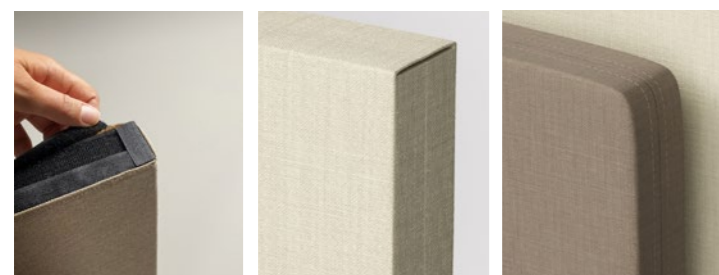

TILLVAL & ANPASSNINGAR

Vid annan anpassning kontakta support@zilenzio.se för offert.

Avtagbart tyg   Raka hörn   Rundade hörn

Anpassningar	Art.nr	Pris/anpassning
Kundanpassning mått	MOD-001	871
Tillval		Pris/skärm
Magnetkoppling	30-ADD-01	253

LJUD

SS-EN ISO 354, ISO 11654 Class A
SS-EN ISO 354:2003 evaluated SS 25269
Noise Reduction Coefficient (NRC): 0.55

N10	
2200×700 - 5,6	1400×700 - 8,8
2000×700 - 6,2	1200×700 - 10
1800×700 - 6,8	940×700 - 13
1600×700 - 7,7	840×700 - 14

MILJÖ & SÄKERHET

Möbelfakta Certifierad reg.nr: 0120170605
EN 1023-1:1996
EN 1023-2:2000
EN 1023-3:2000
EN 14073-2