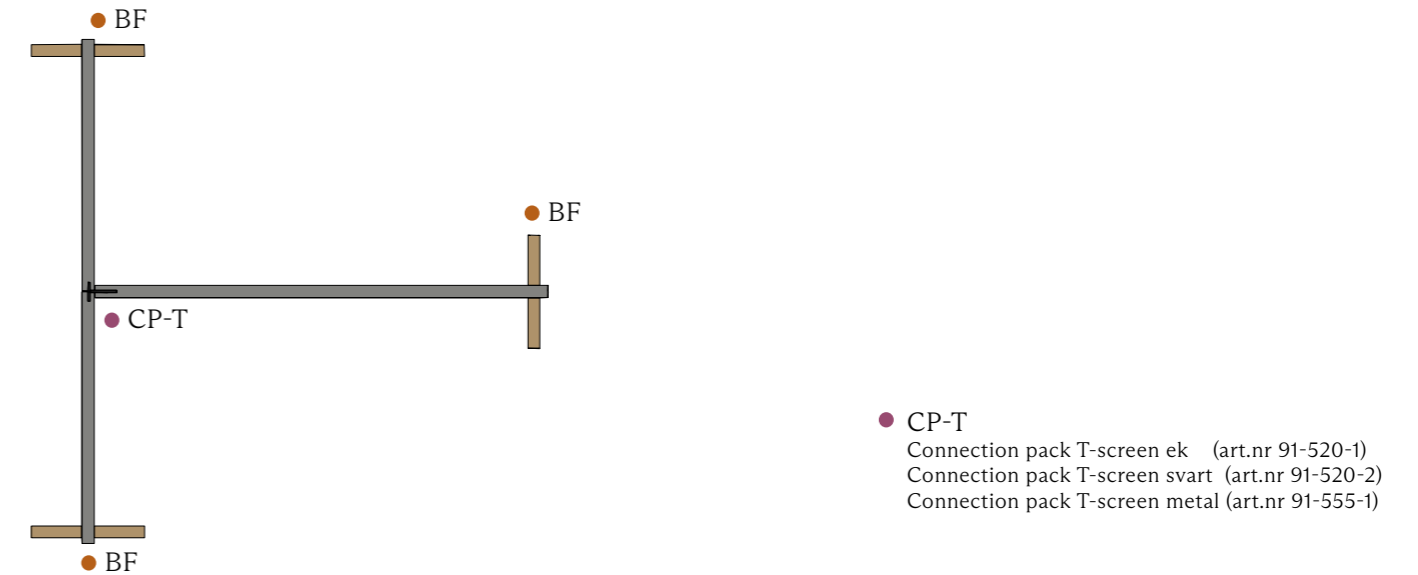

EXEMPEL (CP-T)