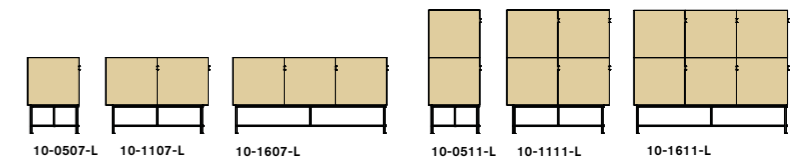

MÅTT

Bredd: 550, 1100, 1650 mm
Höjd: 440,
Höjd på stativ: 260,
Djup: 420 mm