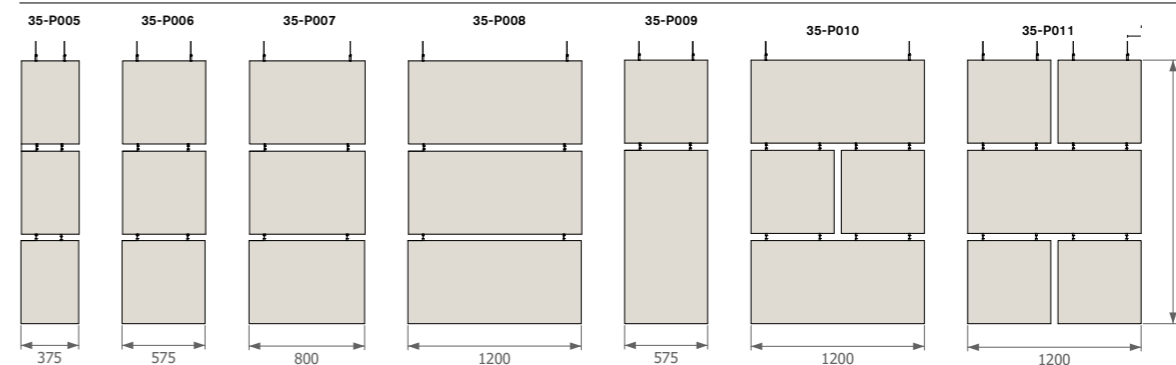

Möbelfakta Certifierad

Dezibel Divider

Art.nr.	Moduler Antal/set	Storlek BxHxD	Prisgr. 1	Prisgr. 2	Prisgr. 3	Prisgr. 4	Vikt kg
35-0305	1	375 × 575 × 40	3 525	3 665	3 893	4 113	4
35-0505	1	575 × 575 × 40	3 552	3 677	3 880	4 087	5
35-0805	1	800 × 575 × 40	5 395	5 537	5 802	6 067	6
35-1203	1	1200 × 375 × 40	5 473	5 722	6 067	6 475	8
35-1205	1	1200 × 575 × 40	5 573	5 822	6 167	6 575	9
35-0512	1	575 × 1210 × 40	5 545	5 751	5 949	6 409	9
35-P001	2	375 × 1210 × 40	7 067	7 357	7 806	8 242	8
35-P002	2	575 × 1210 × 40	7 133	7 373	7 784	8 184	10
35-P003	2	800 × 1210 × 40	10 816	11 091	11 623	12 149	12
35-P004	2	1200 × 1210 × 40	11 183	11 669	12 361	13 172	18
35-P005	3	375 × 1845 × 40	10 622	11 050	11 718	12 364	18
35-P006	3	575 × 1845 × 40	10 699	11 071	11 679	12 283	9
35-P007	3	800 × 1845 × 40	16 229	16 647	17 431	18 224	12
35-P008	3	1200 × 1845 × 40	16 778	17 509	18 543	19 755	15
35-P009	2	575 × 1845 × 40	9 070	9 420	9 829	10 446	18
35-P010	4	1200 × 1845 × 40	18 271	18 956	20 134	21 352	30
35-P011	5	1200 × 1845 × 40	19 796	20 519	21 734	22 946	30