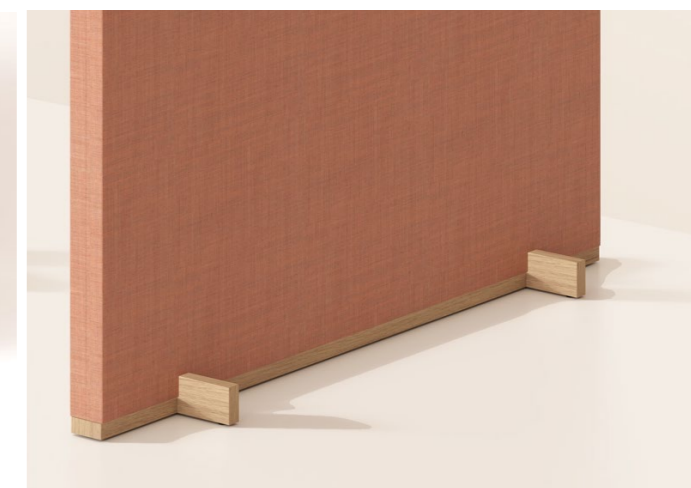

Flexible fot + Base

Fötter	Art.nr.	Pris/skärm
Flexible fot, ask	91-500-1	460
Flexible fot + Base 600 mm	91-501-01-1	806
Flexible fot + Base 800 mm	91-501-02-1	863
Flexible fot + Base 1000 mm	91-501-03-1	903
Flexible fot + Base 1200 mm	91-501-04-1	945