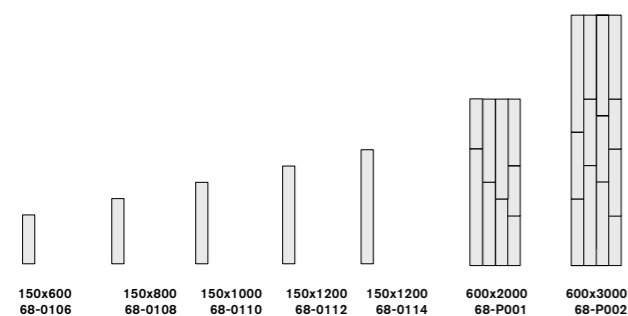

KONSTRUKTION

Absorbent 53 mm, distans från väggen 10 mm.

Konstruktion: Baksida i MDF. Fyllning av stenull utvändigt klädd med tyg.

Monteras enkelt upp med medföljande distans klädd med kardborre.

MÅTT

Timber	68-0106	150×600
Timber	68-0108	150×800
Timber	68-0110	150×1000
Timber	68-0112	150×1200
Timber	68-0114	150×1400
Timber	68-P001	600×2000
Timber	68-P002	600×3000

Tjocklek 53 mm absorbent
distans från väggen 10 mm