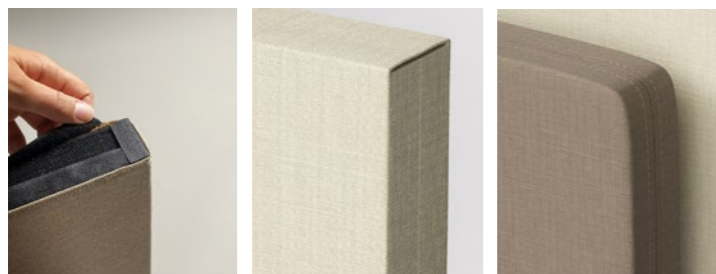

KONSTRUKTION

Ramkonstruktion av massivt trä (FSC).

Fyllning 40 mm bestående av stenull med brandklassning A1 (Obrännbart)

fri från plaster och polyeter.

Fötter i massiv ask.

Avtagbart tyg

Raka hörn

Rundade hörn

MÅTT

Längd:	600, 800, 1000, 1200 mm
Höjd:	350, 450 mm
Tjocklek:	40 mm
Hörn:	Raka eller rundade R 30 mm

LJUD

SS-EN ISO 354, ISO 11654 Class A
SS-EN ISO 354:2003 evaluated SS 25269

N10
Dezibel 1200×450 - 14

MILJÖ & SÄKERHET

Möbelfakta Certifierad
EN 1023-1:1996
EN 1023-2:2000
EN 1023-3:2000
EN 14073-2