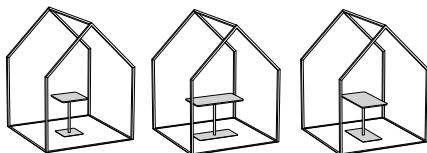

Barn

Open Pods

Design: Kauppi & Kauppi

Tjocklek: 33 mm

Barn 235

	Mått	Art.nr	A	B	C1	D1	E1	F1	H1	I2
Gavel öppen, tak solid	1896 x 2350 x 1830 mm	5772000	34 651:-	38 235:-	37 147:-	43 227:-	40 171:-	49 275:-	54 107:-	59 227:-
Gavel öppen, tak paneler	1896 x 2350 x 1830 mm	5772001	38 556:-	40 796:-	41 364:-	45 164:-	44 766:-	50 456:-	54 684:-	59 164:-
Gavel halvöppen, tak solid	1896 x 2350 x 1863 mm	5772004	37 852:-	42 332:-	40 972:-	48 572:-	44 752:-	56 132:-	62 172:-	68 572:-
Gavel halvöppen, tak paneler	1896 x 2350 x 1863 mm	5772005	41 757:-	44 893:-	45 189:-	50 509:-	49 347:-	57 313:-	62 749:-	68 509:-
Gavel solid, tak solid	1896 x 2350 x 1863 mm	5772002	41 053:-	45 533:-	44 797:-	52 397:-	49 333:-	60 713:-	67 357:-	74 397:-
Gavel solid, tak paneler	1896 x 2350 x 1863 mm	5772003	44 959:-	48 095:-	49 015:-	54 335:-	53 929:-	61 895:-	67 935:-	74 335:-

Tillval

Sofa, 1820 x 450 mm

Art.nr	F1	H1	I2
57720010	8 856:-	9 188:-	9 540:-

Pris gäller för samma tyg och färg på soffan och ryggstöd, andra alternativ offereras.

Coupé Table, askskiva pelarstativ vit, 550 x 550 mm

Art.nr	
57720030	3 485:-

Coupé Table, askskiva pelarstativ vit, 550 x 1000 mm

57720050	4 652:-

Work, askskiva, 1800 x 700 mm

57720070	4 511:-

Matta

	9 253:-

Powerdot Konsol, 1 el, 2 USB-A, vit

701000436	1 178:-

Lampa, Ohm Pendel 100/155, vit

703000320	1 817:-

Tillval

Bets (tillägg per bordsskiva)

625:-

Specialbets* (tillägg per färg och order)

1 795:-

Special Linoleum / Laminat (tillägg per bordsskiva)

1 080:-

*Tillägg för andra betser än vit eller svart.