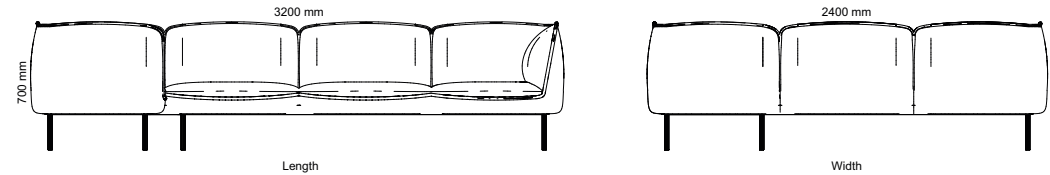

Corner sofa