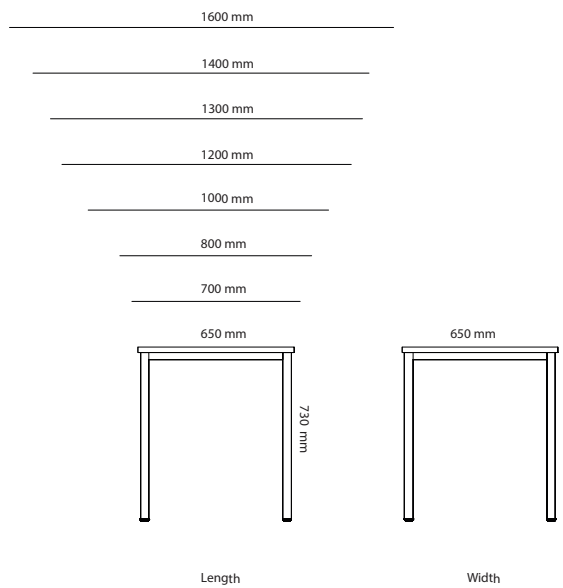

1200 mm to 1590 mm

600 mm to 1190 mm

Length

Inner radius

1600 mm to 2000 mm

1200 mm to 1590 mm

Length

Table desk Corner

All other materials and colors are offered seperately

Art.no.	Desk	Laminate group 1	Laminate group 2	HPL group 1	HPL group 2	Desktop	Veneer
26A06D0	Choice Desk (rectangular) 600-1190 x 500-690mm	839 kr	923 kr	1 711 kr	1 882 kr	1 711 kr	1 711 kr
26A06D1	Choice Desk (rectangular) 600-1190 x 700-900mm	945 kr	1 029 kr	1 817 kr	1 988 kr	1 817 kr	1 817 kr
26A12D0	Choice Desk (rectangular) 1200-1590 x 500-690mm	1 012 kr	1 152 kr	2 101 kr	2 350 kr	2 101 kr	2 101 kr
26A12D1	Choice Desk (rectangular) 1200-1590 x 700-900mm	1 141 kr	1 281 kr	2 230 kr	2 479 kr	2 230 kr	2 230 kr
26A16D1	Choice Desk (rectangular) 1600-2000 x 700-900mm	1 442 kr	1 644 kr	2 806 kr	3 144 kr	2 806 kr	2 806 kr
Desk Corner							
26CH16D1	Choice Desk (corner table right) 1600-1990 x1100mm	2 018 kr	2 220 kr	3 382 kr	3 720 kr	3 382 kr	3 382 kr
26CH20D1	Choice Desk (corner table right) 2000-2400 x1100mm	2 143 kr	2 357 kr	3 848 kr	4 234 kr	3 848 kr	3 848 kr
26CV16D1	Choice Desk (corner table left) 1600-1990 x 1100mm	2 018 kr	2 220 kr	3 382 kr	3 720 kr	3 382 kr	3 382 kr
26CV20D1	Choice Desk (corner table left) 2000-2400 x 1100mm	2 143 kr	2 357 kr	3 848 kr	4 234 kr	3 848 kr	3 848 kr
Desk Inner radius							
26B12D1	Choice Desk (inner radius) 1200-1590 x 700-900mm	1 395 kr	1 535 kr	2 484 kr	2 733 kr	2 484 kr	2 484 kr
26B16D1	Choice Desk (inner radius) 1600-2000 x 700-900mm	1 531 kr	1 733 kr	2 895 kr	3 233 kr	2 895 kr	2 895 kr

Choice Desk

Options

Desktop	Price
Cable Management	
Hole Ø51mm	53 kr
Hole Ø60mm	53 kr
Hole Ø30mm	53 kr
Hole Ø80mm	53 kr
Cable recess on back side:	
Long (follows length of table top)	71 kr
Short (fixed length 300mm)	71 kr
Legs	
900 mm (L1: 1200-1590mm)	3 689 kr
900 mm (L2: 1600-2000mm)	4 506 kr