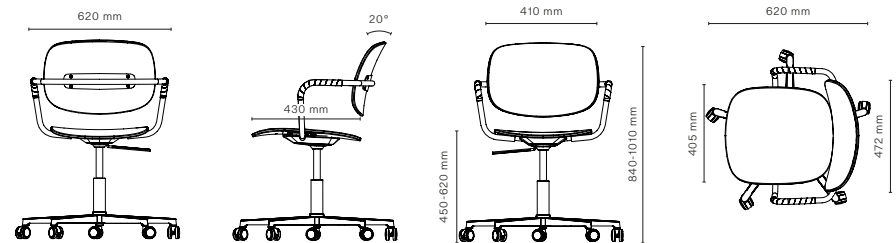

5-star Swivel