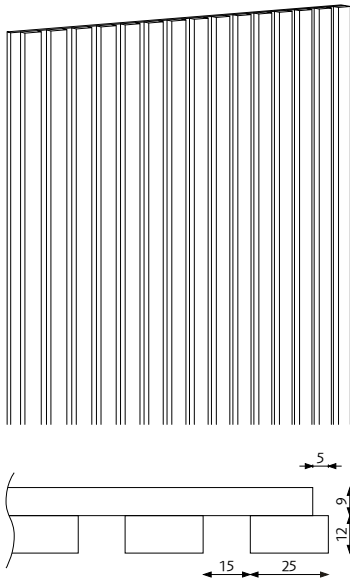

## Ribbpaneler

<b>2400 x 600 mm</b>	<b>Art.nr</b>	<b>1-39 paneler</b>	<b>40-199 paneler</b>	<b>200 + paneler</b>
Diamond Oak, RS black	WR24000040G	2 214:-	2 084:-	1 952:-
Diamond Oak, RS grey	WR24000041G	2 214:-	2 084:-	1 952:-
Diamond Oak, RS White	WR24000045G	2 214:-	2 084:-	1 952:-
Diamond Ash, RS black	WR24000042G	2 214:-	2 084:-	1 952:-
Diamond Ash, RS grey	WR24000043G	2 214:-	2 084:-	1 952:-
Diamond Ash, RS white	WR24000046G	2 214:-	2 084:-	1 952:-
Diamond Walnut, RS black	WR24000044G	2 214:-	2 084:-	1 952:-