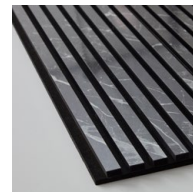

## Ribbpaneler

2400 x 600 mm	Art.Nr	1-39 paneler	40-199 paneler	200 + paneler
Corten, RS black	WR24000050G	2 082:-	1 966:-	1 792:-
Black Slate, RS black	WR24000051G	2 082:-	1 966:-	1 792:-
Alicante, RS black	WR24000052G	2 082:-	1 966:-	1 792:-
Zement, RS black	WR24000053G	2 082:-	1 966:-	1 792:-
Zement, RS Grey	WR24000054G	2 082:-	1 966:-	1 792:-
Saturno, RS Grey	WR24000055G	2 082:-	1 966:-	1 792:-
Saturno, RS black	WR24000056G	2 082:-	1 966:-	1 792:-

## Produktbilder

Corten,  
RS black

Black Slate,  
RS black

Alicante,  
RS black

Zement,  
RS black

Zement,  
RS grey

Saturno,  
RS black

Saturno,  
RS grey