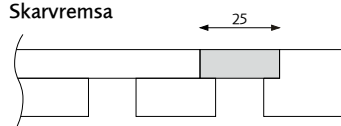

Skarvremsa