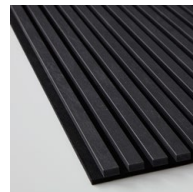

Black Slate,
RS black