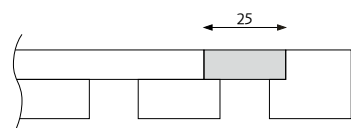

Skarvremsa 2400