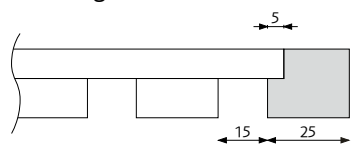

Tillbehör

Avslutningslister