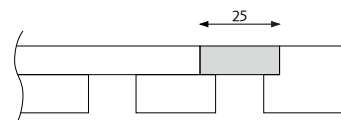

Skarvremsa