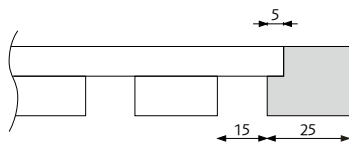

### Avslutningslister

	2400 mm		2960 mm	
Classic Oak	WR60630283G	540:-	WR60636832G	670:-
Natural Oak	WR60630284G	540:-	WR60636833G	670:-
Antique Oak	WR60630285G	540:-	WR60636834G	670:-
Walnut	WR60630286G	540:-	WR60636835G	670:-
Grey Oak	WR60630287G	540:-	WR60636837G	670:-
Smoked Oak	WR60630288G	540:-	WR60636836G	670:-
Classic Ash	WR60630289G	540:-	WR60636838G	670:-
Black Ash	WR60630290G	540:-	WR60636839G	670:-