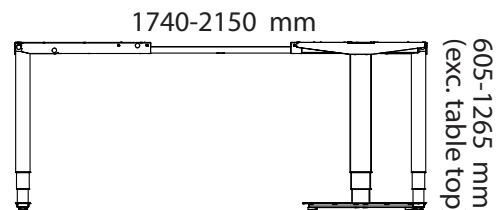

Art.no.	Round	Laminate	HPL	Veneer	Desktop	Solid	Marble
46B115	Cone table Ø1150mm	5 779 kr	6 211 kr	6 340 kr	6 722 kr		
46B62	Cone table Ø620mm	3 283 kr	3 715 kr	3 844 kr	4 226 kr		
46B62M	Cone marble table Ø620mm						12 971 kr
46B62S	Cone solid table Ø620mm					5 192 kr	
46B70	Cone table Ø700mm	3 968 kr	4 400 kr	4 529 kr	4 911 kr		
46B70M	Cone marble table Ø700mm						14 873 kr
46B70S	Cone solid table Ø700mm					6 720 kr	
46B90	Cone table Ø900mm	4 545 kr	4 977 kr	5 106 kr	5 488 kr		
46B90M	Cone marble table Ø900mm						21 560 kr
46B90S	Cone solid table Ø900mm					8 046 kr	

2-legs electric stand

690 mm Long foot

610 mm Std. foot

490 mm  
Short foot

3-legs electric stand

690 mm  
(foot)