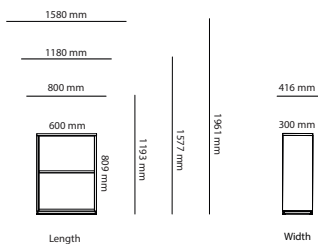

Open storage