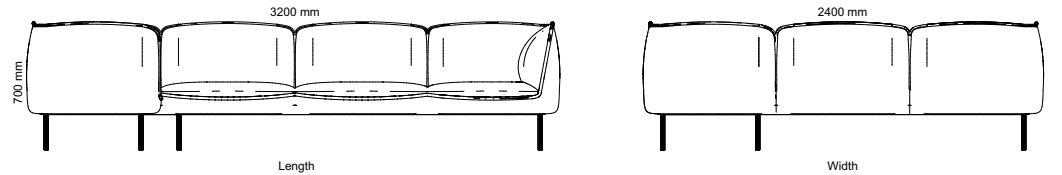

Corner sofa