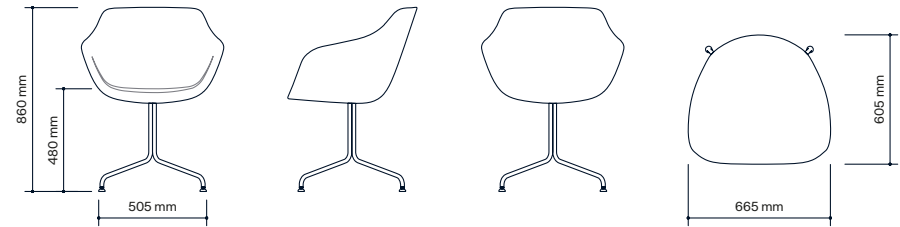

Eski Swivel Chair 4-feet