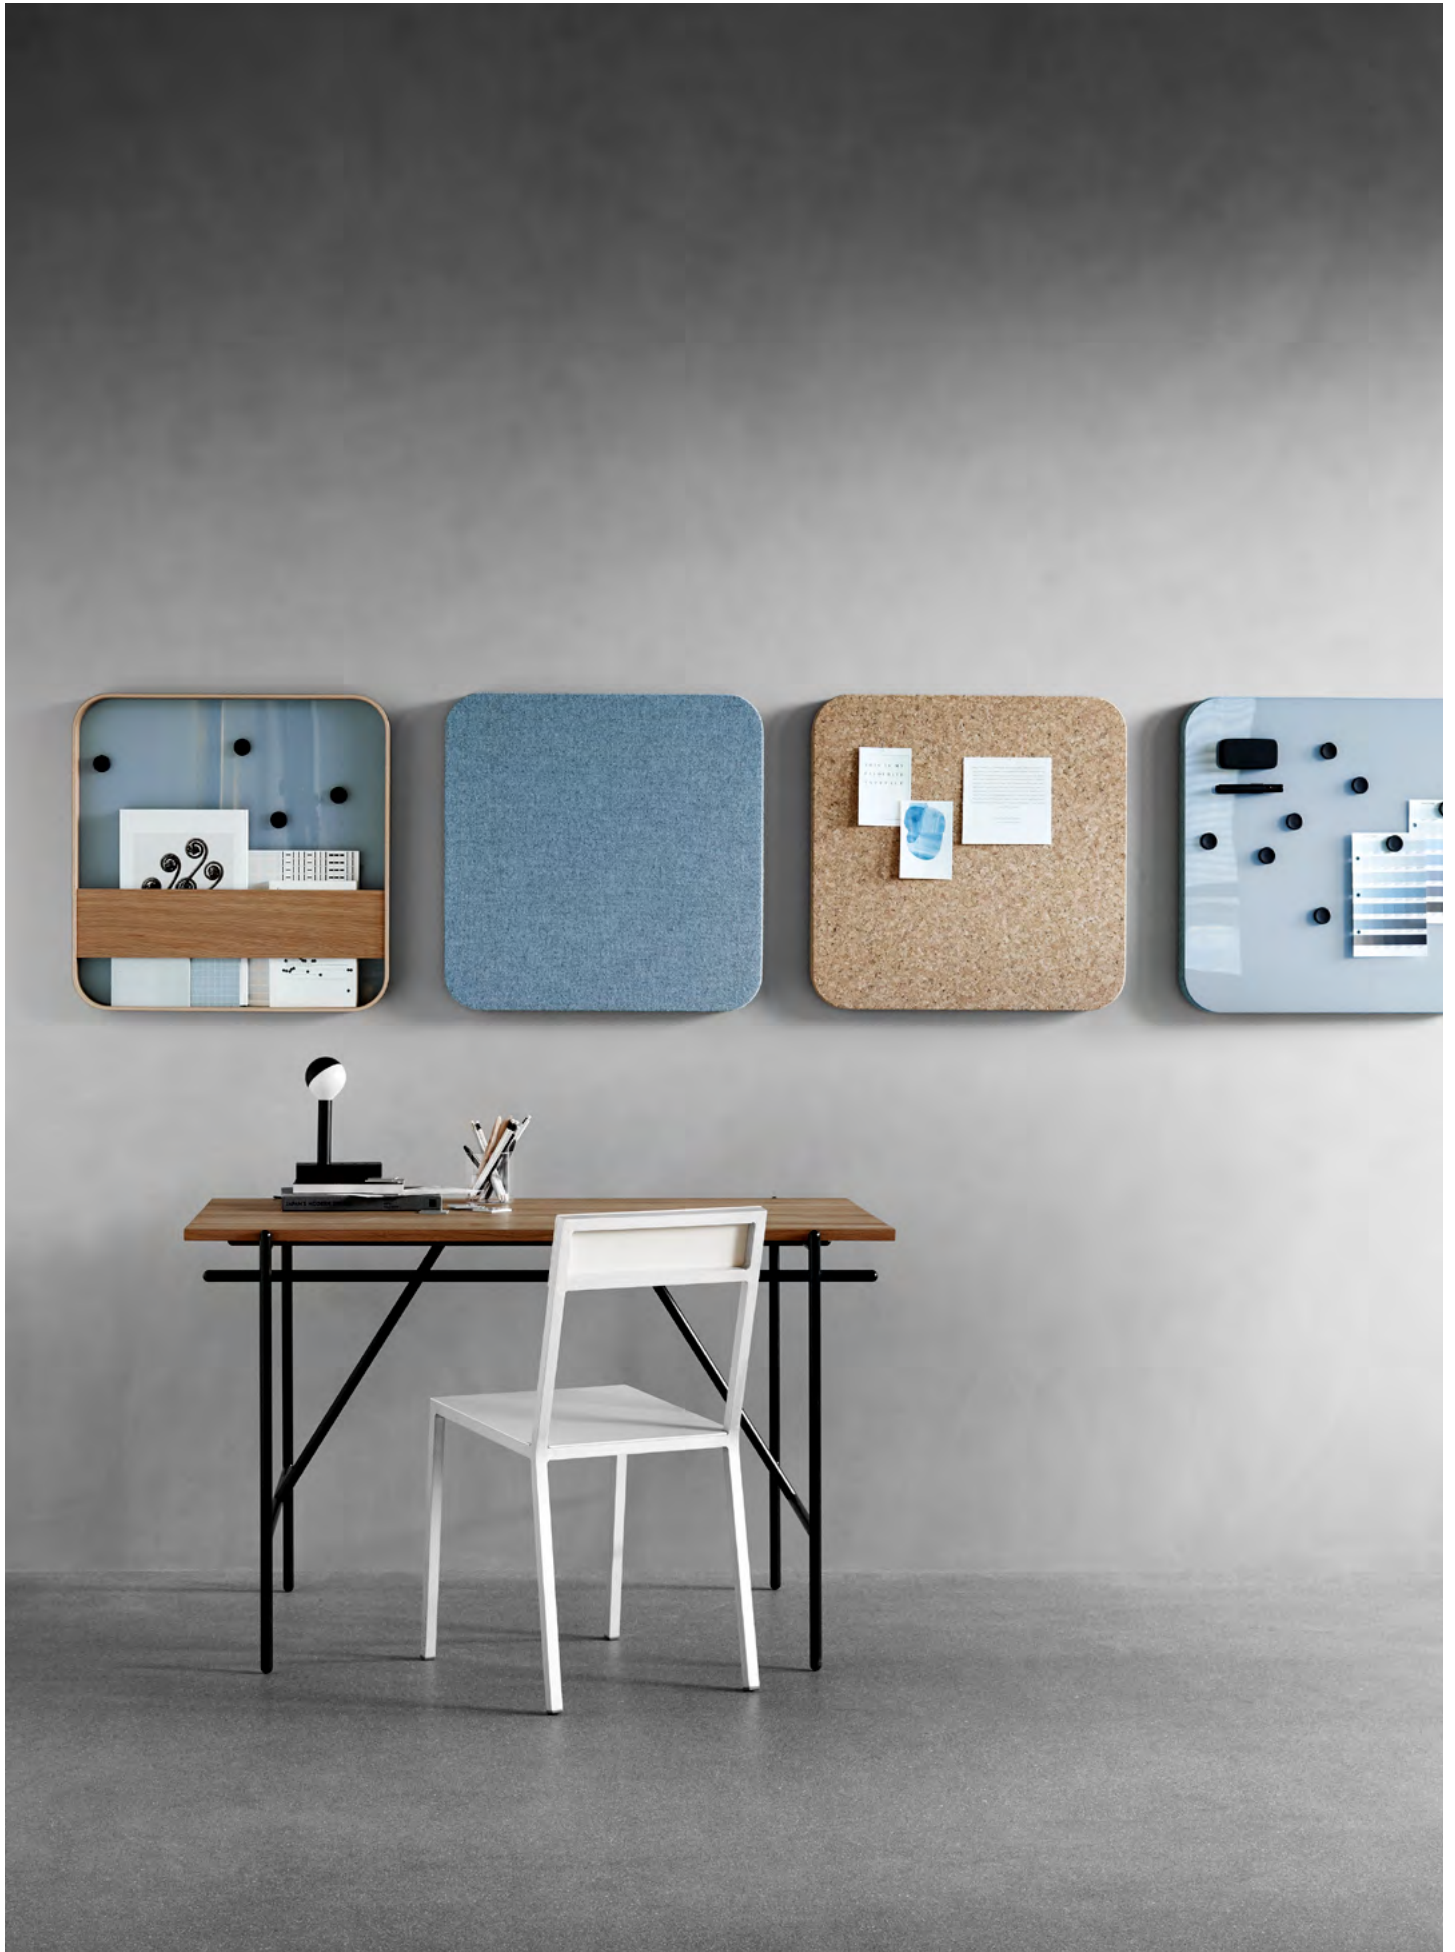

Peaceful 360
Blazer Lite LTH67

Gentle 560
Blazer Lite LTH51

Frank 540
Blazer Lite LTH43

Naive 640
Synergy LDP74

Blossom 690
Blazer Lite LTH52

Loving 760
Blazer Lite LTH54

Mellow 730
Synergy LDP45

Sunny 740
Blazer Lite LTH56