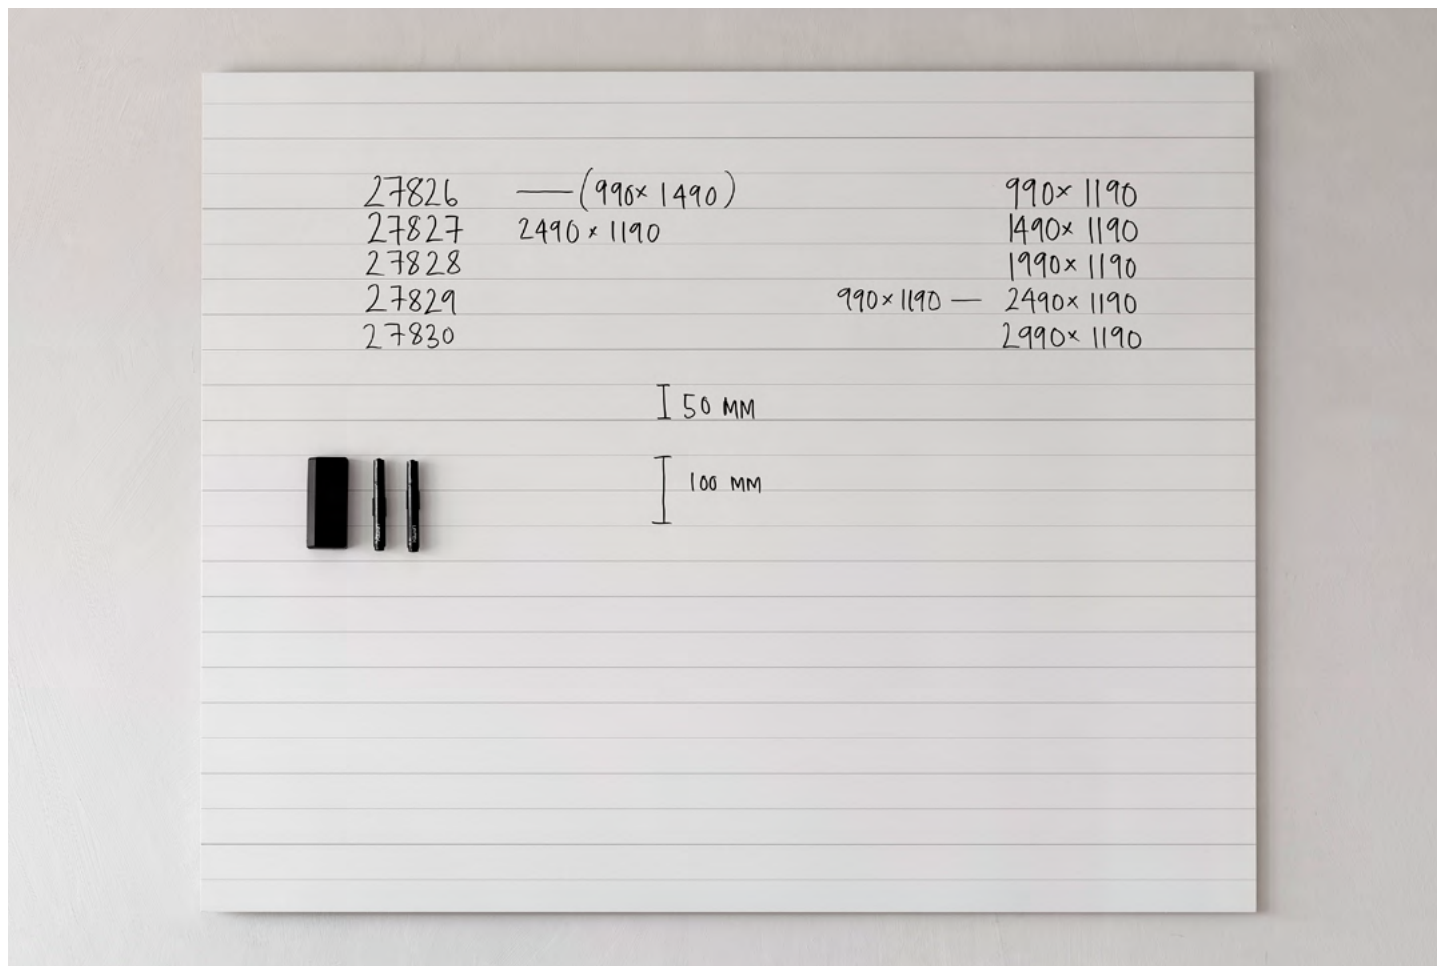

AIR LINES

Linjerad skrivtavla med vita fasade kanter istället för en traditionell ram, något som ger en svävande känsla på väggen. De diskreta grå linjerna, som för tankarna till ett klassiskt skrivblock, är en del av tavlans emalj, vilket ger dem samma långa hållbarhet som den vita skrivytan.

Dolda beslag
Djup från vägg 16 mm
Emaljerad magnetbärande skrivyta
Skrivytan är Cradle to Cradle-certifierad
30 års garanti på skrivytan
FSC Mix: FSC-C170086

Artikelnummer	Benämning	Mått b x h mm	Vikt kg	Pris
27826AIR-LINES	AIR LINES Whiteboard	990 x 1190	14	3 870 kr
27827AIR-LINES	AIR LINES Whiteboard	1490 x 1190	21	5 419 kr
27828AIR-LINES	AIR LINES Whiteboard	1990 x 1190	28	7 282 kr
27829AIR-LINES	AIR LINES Whiteboard	2490 x 1190	35	8 983 kr
27830AIR-LINES	AIR LINES Whiteboard	2990 x 1190	42	10 680 kr