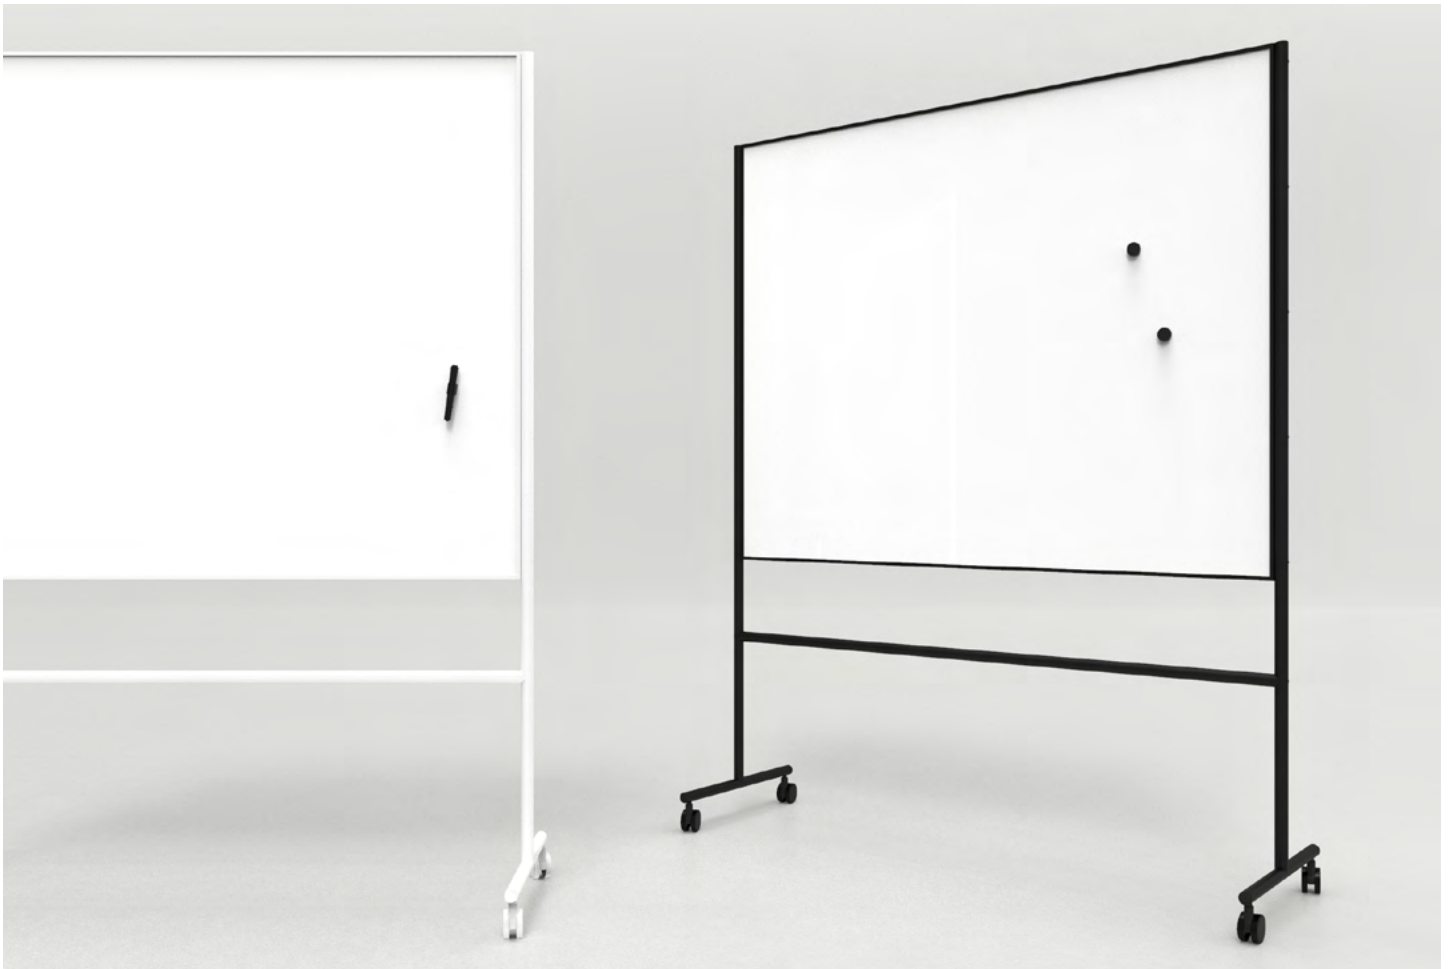

707 x 1960 x 500

1507 x 1960 x 500

2007 x 1960 x 500

ONE DOUBLE-SIDED

Dubbelsidig mobil whiteboard med två emaljerade magnetbärande skrivytor. Med sina rundade ben och markerade ram får ONE ett karaktäristiskt och tidlöst uttryck. Fyra vita eller svarta hjul, varav två låsbara. Designad av HALLEROED.

Emaljerad magnetbärande skrivyta
Skrivytan är Cradle to Cradle-certifierad
30 års garanti på skrivytan
Ställbara blädderblockskrokar
FSC Mix: FSC-C170086

Artikelnummer	Benämning	Mått b x h x d mm	Vikt kg	Pris
91043V	ONE Mobil dubbelsidig whiteboard, Vit	1567 x 1960 x 500 (1507 x 1207)	40	9 662 kr
91043S	ONE Mobil dubbelsidig whiteboard, Svart	1567 x 1960 x 500 (1507 x 1207)	40	9 662 kr
91044V	ONE Mobil dubbelsidig whiteboard, Vit	2067 x 1960 x 500 (2007 x 1207)	50	11 099 kr
91044S	ONE Mobil dubbelsidig whiteboard, Svart	2067 x 1960 x 500 (2007 x 1207)	50	11 099 kr