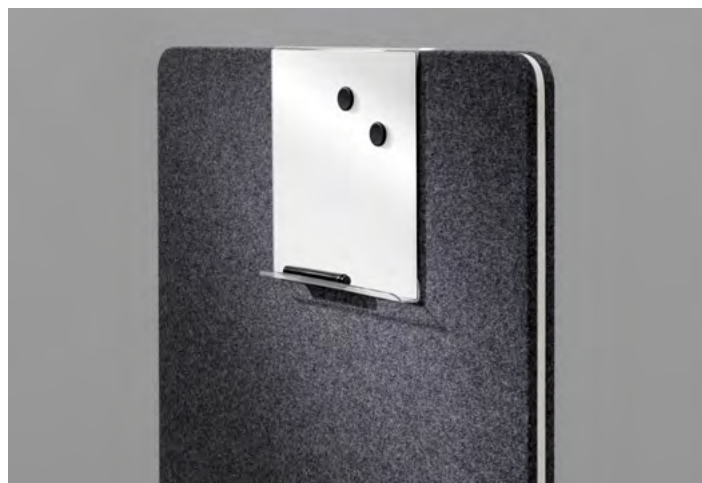

EDGE TILLBEHÖR

Artikelnummer	Benämning	Mått b x h mm	Vikt kg	Pris
1588-färgkod	M00D Glastavla för EDGE golvskärm	300 x 300	1,8	1 201 kr
1589-färgkod	M00D Glastavla för EDGE golvskärm	500 x 500	3,9	2 010 kr
1587-färgkod	M00D Glastavla för EDGE bordsskärm	300 x 300	1,8	1 201 kr