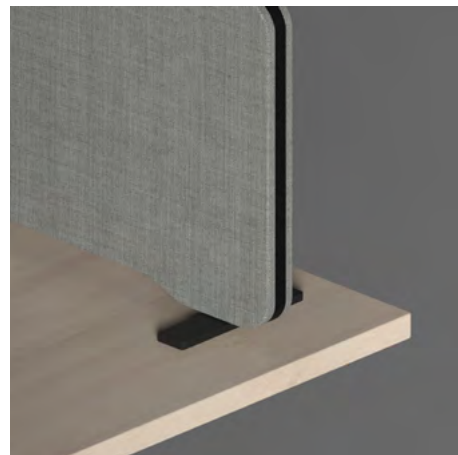

75402-S

Artikelnummer	Benämning	Vikt kg	Pris
75420S-T	Bordsbeslag Ease toppmonterad svart, par (Max 35mm bordsskiva)	0,1	541 kr
75420G-T	Bordsbeslag Ease toppmonterad grå, par (Max 35mm bordsskiva)	0,1	541 kr
75420S-F	Bordsbeslag Ease frontmonterad svart, par (Max 35mm bordsskiva)	0,1	541 kr
75420G-F	Bordsbeslag Ease frontmonterad grå, par (Max 35mm bordsskiva)	0,1	541 kr
75416-DOLD	V-bracket dold - Edge table	0,2	174 kr
75418-DOLD	L-bracket dold, kort - Edge table	0,2	88 kr
75417-DOLD	L-bracket dold, lång - Edge table	0,1	137 kr
75402-S	Rest, fristående fot till EDGE bord, svart	0,3	302 kr
75402-G	Rest, fristående fot till EDGE bord, grå	0,3	302 kr