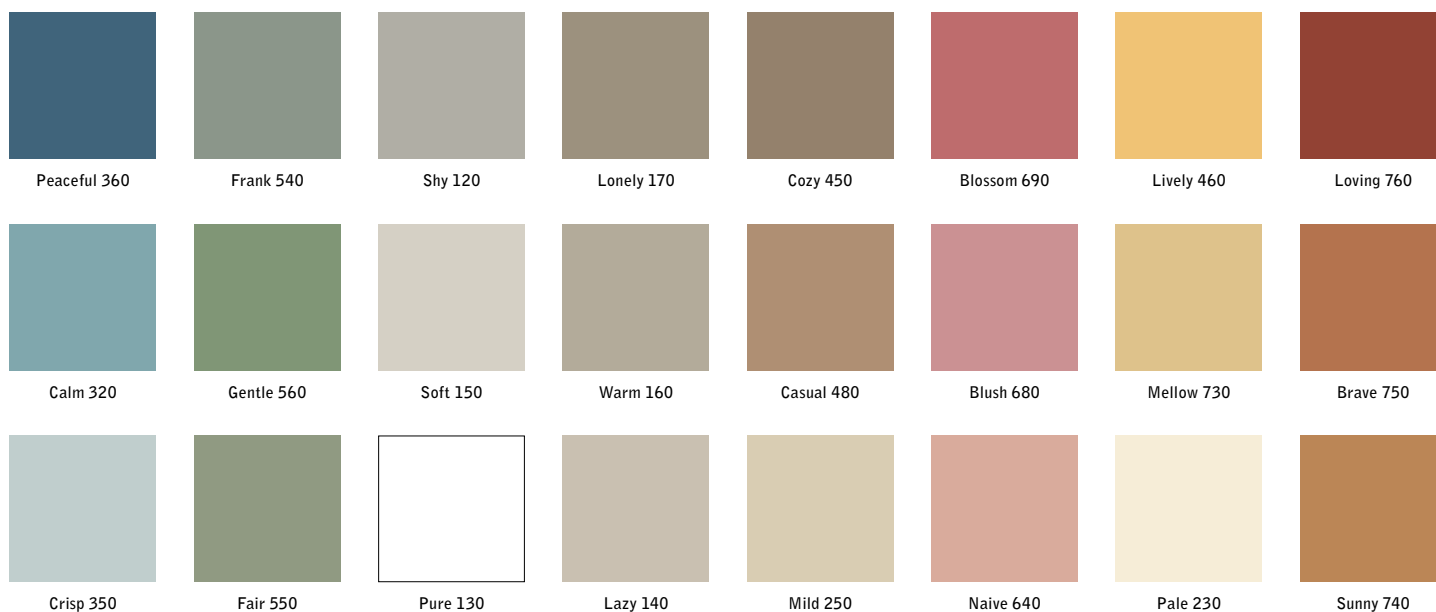

Övriga färger offereras

2000x 2000
41537Z-2

3000 x 2000
41537Z-3

4000 x 2000
41537Z-4

5000 x 2000
41537Z-5

SILK WALL

SILK-GLASS® är ett banbrytande material med en silkeslen matt yta. Inga reflektioner och precis lika bra att skriva på och sudda som vanligt glas. Den unika ytan ger våra 24 utvalda färger ett vackert djup och en rik färgton som fångar ljusets skiftningar under dagen. Det gör Silk Wall till en revolutionerande matt skrivtavla.