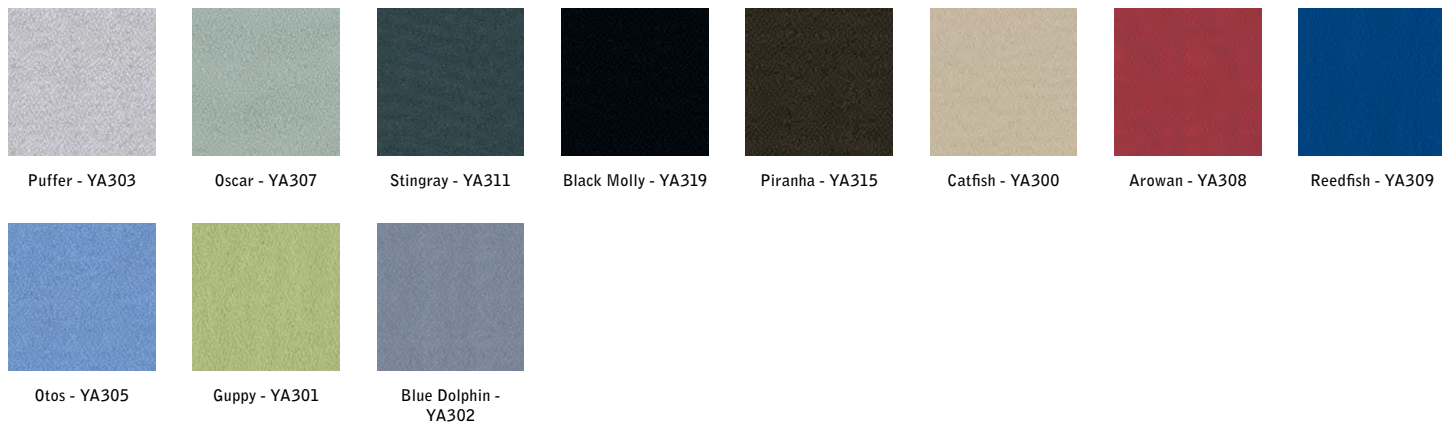

FIJI CAMIRA, PRISGRUPP A

CARA CAMIRA, PRISGRUPP A