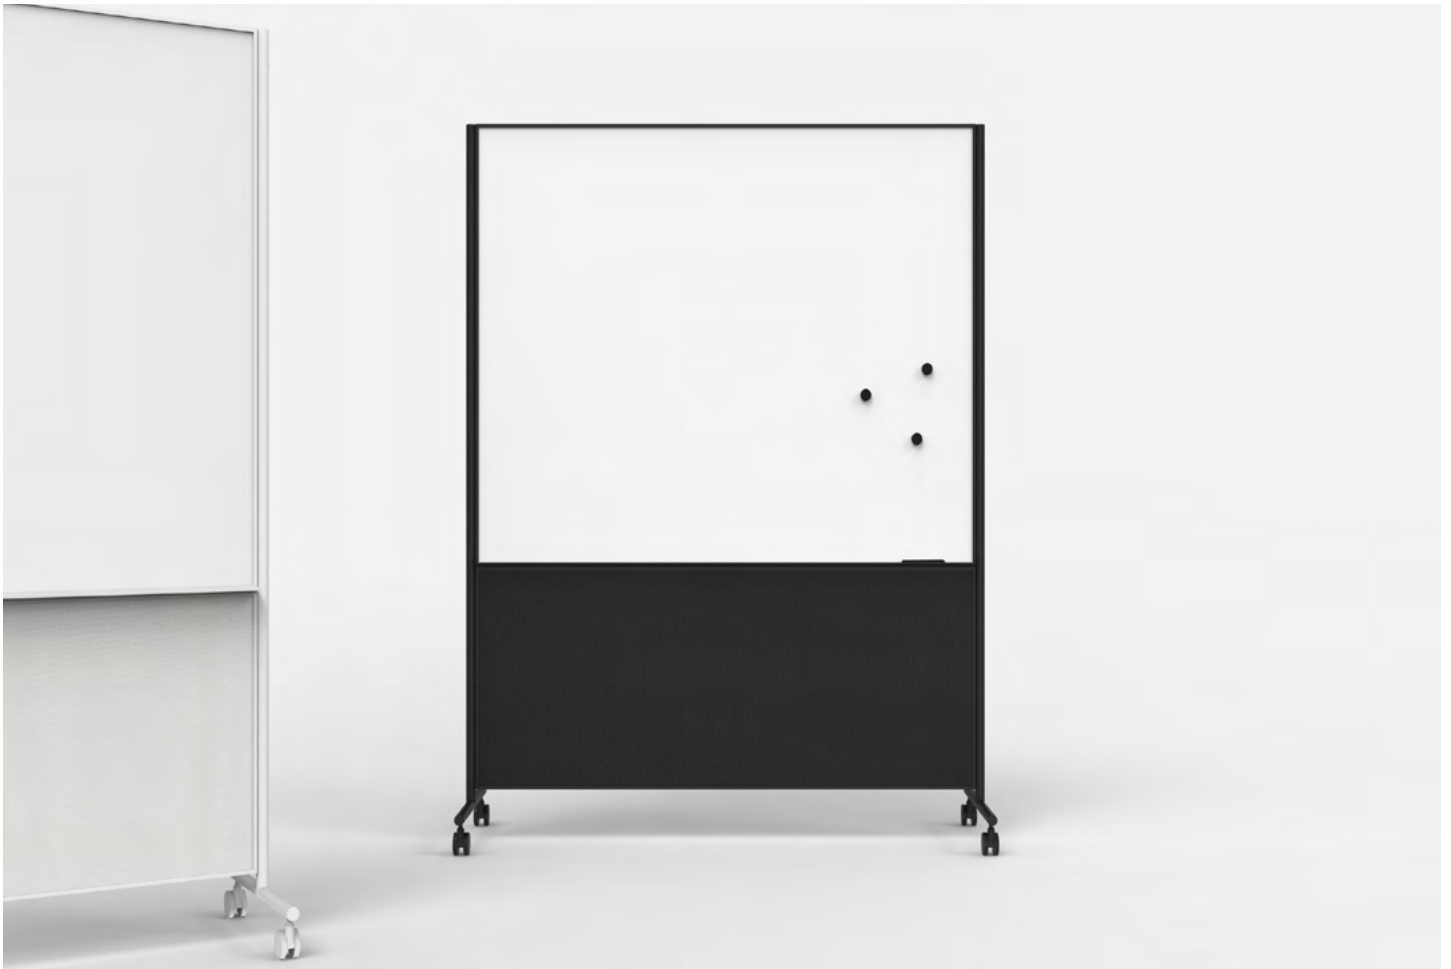

Emaljerad magnetbärande skrivyta
Skrivytan är Cradle to Cradle-certifierad
30 års garanti på skrivytan
Ställbara blädderblockskrokar
FSC Mix: FSC-C170086

Artikelnummer	Benämning	Mått b x h x d mm	Vikt kg	Pris
91043V	ONE Mobil dubbelsidig whiteboard, Vit	1567 x 1960 x 500 (1507 x 1207)	40	9 662 kr
91043S	ONE Mobil dubbelsidig whiteboard, Svart	1567 x 1960 x 500 (1507 x 1207)	40	9 662 kr
91044V	ONE Mobil dubbelsidig whiteboard, Vit	2067 x 1960 x 500 (2007 x 1207)	50	11 099 kr
91044S	ONE Mobil dubbelsidig whiteboard, Svart	2067 x 1960 x 500 (2007 x 1207)	50	11 099 kr

1567 x 1960 x 500

2067 x 1960 x 500

ONE WHITEBOARD SCREEN

En dubbelsidig glasemaljerad skrivtavla med ljudblockerande textilklädd nederdel. Ett dynamiskt verktyg för alla professionella miljöer. Den rymliga pennhyllan har plats för många pennor och tillbehör och skyddar även tyget nedanför från smuts. Tillgänglig med ben, ram och textil i antingen svart eller vitt, kompletterad med fyra matchande hjul, varav två är låsbara. Designad av HALLEROED.