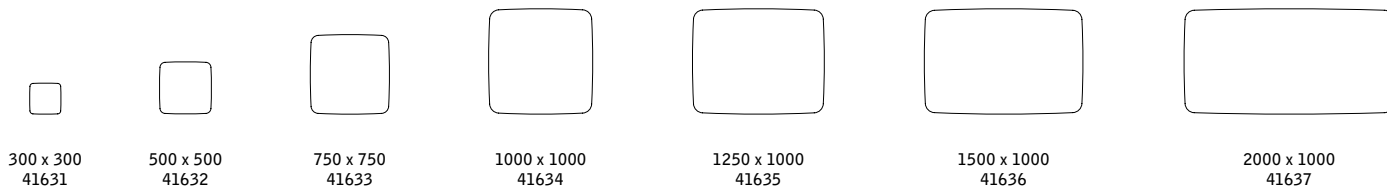

FLOW WALL

Glastavla med en unik rundad flow-form som helt saknar raka linjer, vilket ger en mjuk känsla på väggen. Tavlan är tillverkad i optiskt glas med extra låg järnhalt, vilket ger ett helt klart glas utan gröna toner. Det klara glaset ger en lyster och en exakthet i färgerna som inte kan uppnås med ett vanligt standardglas. Tavlan kan beställas i alla våra 24 utvalda färger. Designad av HALLEROED.

Dolda beslag
Djup från vägg 12 mm
MOOD-GLASS i 24 färger
Magnetbärande
Härdat, optiskt glas

Artikelnummer	Benämning	Mått b x h mm	Vikt kg	Pris
41631-färgkod	FLOW Glastavla	300 x 300	1,6	1 025 kr
41632-färgkod	FLOW Glastavla	500 x 500	3,6	1 536 kr
41633-färgkod	FLOW Glastavla	750 x 750	10	2 732 kr
41634-färgkod	FLOW Glastavla	1000 x 1000	16	5 014 kr
41635-färgkod	FLOW Glastavla	1250 x 1000	17	5 986 kr
41636-färgkod	FLOW Glastavla	1500 x 1000	20	6 935 kr
41637-färgkod	FLOW Glastavla	2000 x 1000	27	8 540 kr

Övriga färger offereras