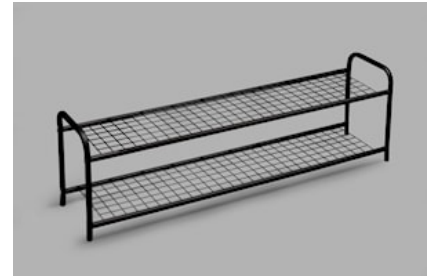

Emelie skohylla

Emelie skohylla är en nätt och funktionell skohylla som finns i flera bredder för att passa många utrymmen där bra skoförvaring krävs. OBS! Bilden ovan visar hur skohyllan ser ut i bredd 1000 mm.