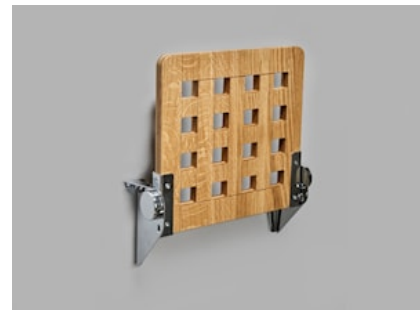

Bild	Artikelnummer	Variant	BxHxD	Pris exkl. moms	Pris inkl moms
	TE3	Svart	1000x1800x360	7520	9400
	TE1	Vit	-	7520	9400

Nostalgi stativset dubbel grund

Genom att använda ett stativset går det att anpassa Nostalgihyllan för användning fristående. Stativen är i stål som pulverlackeras i svart struktur eller vit blank och det finns möjlighet att använda både dubbelsidiga med hyllor på båda sidor, fristående i ett rum, eller enkelsidiga med hyllor på en sida som med fördel ställs mot en vägg. Stativen kommer omonterade med justerbara fötter och plastpluggar för dolda skruvar. På stativseten finns det hål för uppsättning av hatthylla, kroklist och två skohyllor (se miljöbild nedan). Tänk på att det medföljer inga Nostalgihyllor utan detta måste köpas till.

Bild	Artikelnummer	Variant	BxHxD	Pris exkl. moms	Pris inkl moms
	T3	Svart	1000x1800x600	7401	9252
	T1	Vit	-	7401	9252

Sittbänkar

Jaxon

Jaxon är en klassisk fällsits i massiv trä och monteras upp som en väggstol med beslag av valsat, glansförkromat stål. Standardsitsen är tillverkad i treskiktlimmad massiv 21 mm träsisits med rundade hörn i utförande bok, björk, ek eller vitlackerad. Sitsen i rutgaller är tillverkad i treskiktlimmad massiv 21 mm träsisits i utförande som slät. Beslagen har fjädring i sig vilket gör att fällsitsen fälls upp av sig själv.