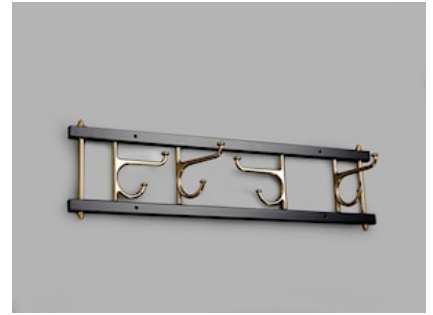

Dekorativ kroklist Maxi 4

Dekorativ sattes i produktion redan på 60-talet. Designad av Gunnar Bolin med inspiration från en liknande kroklist som han såg hemma hos sin svärmor. Genom årtiondena har den varit populär på grund av dess robusthet och praktiska egenskaper men framförallt för att den passar bra i mindre utrymmen. För tjugo år sedan togs Dekorativ ur produktion men på senare år har efterfrågan ökat på grund av kundernas jakt efter smart förvaring. Dekorativ är tillverkad i Anderstorp med ram i lackat massivt trä i olika färger och gjutna krokar i mässing.

Bild	Artikelnummer	Variant	BxHxD	Antal krokar	Pris exkl. moms	Pris inkl moms
	50024	Svart/Mässing	570x162x15	4	1623	2029
	50025	Vit/Mässing	-	4	1623	2029

Kroklister

Klassik kroklister med "skolkrokar". Tillverkad av klarlackerad bok, björk, furu eller ek samt i vitlackerat utförande. Finns i flera olika längder, 75 mm in till första kroken och 150 mm c/c mellan krokarna. OBS! Bilden ovan visar hur kroklister ser ut i bredd 1050 mm. Det som skiljer från bredd till bredd är antal krokar. Till projekt kan vi leverera denna i andra bredder. Hör av er till oss för offert och mer information.