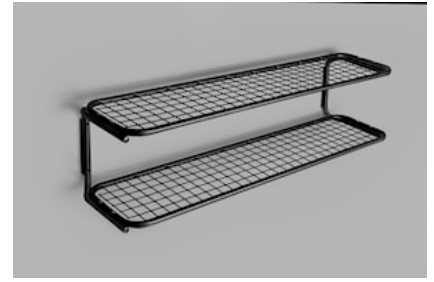

Classic skohylla

I slutet av 50-talet designade Gunnar Bolin skohyllan Classic. Dess runda former bröt ny mark och skonade många ben från vassa kanter. En mycket funktionell och hållbar skohylla som är mycket flexibel med olika bredder för att passa din hall. Har en retro look men passar i många olika hallmiljöer.