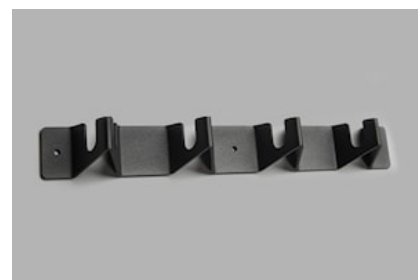

Bild	Artikelnummer	Variant	BxHxD	Antal kroker	Pris exkl. moms	Pris inkl moms
	181-0	Svart	84x40x42	1	153	192
	181-8	Vit	-	1	153	192

Point dubbelkrok

Formgivaren Anders Hjelm har ritat kroken Point som hämtar sitt uttryck från den japanska papperskonsten origami. Krokens enkla konstruktion ger den ett unikt uttryck och kommer i tre utföranden – som singel, dubbel eller kvadrupel. Sedan finns den även som nyckelhållare.

Bild	Artikelnummer	Variant	BxHxD	Antal krokar	Pris exkl. moms	Pris inkl moms
	182-0	Svart	162x40x42	1	180	225
	182-8	Vit	-	1	180	225

Point kvadrupelkrok

Formgivaren Anders Hjelm har ritat kroken Point som hämtar sitt uttryck från den japanska papperskonsten origami. Krokens enkla konstruktion ger den ett unikt uttryck och kommer i tre utföranden – som singel, dubbel eller kvadrupel. Sedan finns den även som nyckelhållare.

Bild	Artikelnummer	Variant	BxHxD	Antal krokar	Pris exkl. moms	Pris inkl moms
	184-0	Svart	316x40x42	1	226	283
	184-8	Vit	-	1	226	283

Kroklister

Tamburin kroklister

Designern Andreas Klippinge fann inspiration för Tamburin kroklister i något så oväntat som djurriket. Delfiner blev inspirationen för kroklister. Infälld sticker kroken upp ovanför trälisten som ryggen på en lekfull delfin korsar vattenytan. Kontrasten mellan den precisa tekniken och den enkla mekaniska rörelsen hämtas från flipperspel. Liksom dessa är det svårt att hålla fingrarna borta, man vill nästan fälla ut en krok även om man inte behöver hänga upp något för stunden.