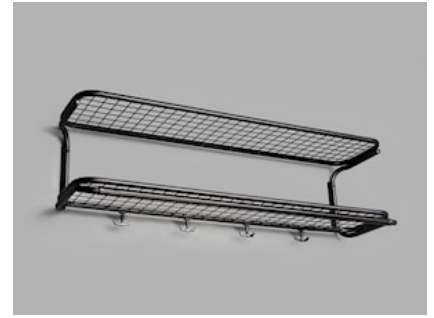

Bild	Artikelnummer	Variant	BxHxD	Antal krokar	Pris exkl. moms	Pris inkl moms
	50004	Rostfritt stål/Ek	610x160x320	3	5253	6567
	50015	Rostfritt stål/Ek	1220x160x320	6	9428	11785

Funk Skohylla

Fristående skohyllan Funk är tillverkad av rostfritt stål och designad för att passa med hatthyllan Funk. Formgiven av Mats Theselius på 90-talet men först nu förfinad och satt i produktion. En ren och stabil skohylla som genomsyrar kvalitet, den har ett fyndigt överhyllplan och en praktisk avtagbar dropplåt. Till projekt kan vi leverera denna i andra bredder (1830 mm, 2440 mm). För varje bredd tillkommer en konsol. Hör av er till oss för offert och mer information.

Bild	Artikelnummer	Variant	BxHxD	Pris exkl. moms	Pris inkl moms
	50035	Rostfritt stål	610x295x335	5253	6567
	50036	Rostfritt stål	1220x295x335	9428	11785

Classic hatthylla

I slutet av 1950-talet ritade Gunnar Bolin hatthyllan Classic. Dess runda former bröt ny mark och har skonat många huvuden från vassa kanter. En mycket funktionell och hållbar hatthylla som är mycket flexibel i vilka bredder som går att få till din hall. Har en retrokaraktär men passar i många olika hallmiljöer. Till projekt kan vi leverera denna hatthylla monterad och även i längder över 1200 mm. Kontakta oss för offert.