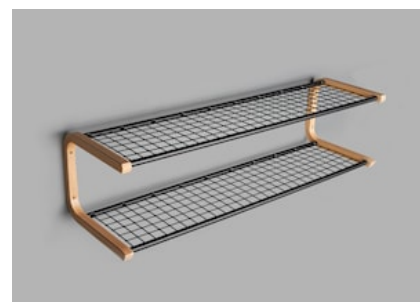

Anna skohylla

En robust och välgjord skohylla som hämtar sitt uttryck från Classic-modellen, men som istället för stålrör använder formpressat trä; bok, björk och ek i konsolerna. Finns som hatt- och skohylla. OBS! Bilden ovan visar hur skohyllan ser ut i bredd 1000 mm. Tänk på att trä är ett levande material, färgen kan variera lite från bilderna.