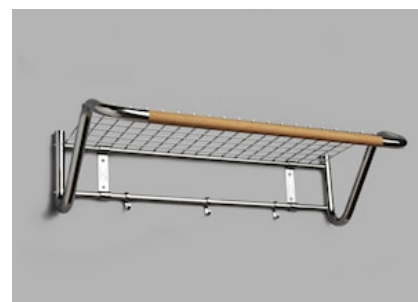

Funk Hatthylla

Hyllan Funk är tillverkad av rostfritt stål med rundstav i ek. Formgiven av Mats Theselius på 90-talet men först nu förfinad och satt i produktion. En elegant och stabil hatthylla som genomsyrar kvalitet. Till projekt kan vi leverera denna i andra bredder (1830 mm, 2440 mm). För varje bredd tillkommer en konsol. Hör av er till oss för offert och mer information.

Bild	Artikelnummer	Variant	BxHxD	Antal krokar	Pris exkl. moms	Pris inkl moms
	50004	Rostfritt stål/Ek	610x160x320	3	5253	6567
	50015	Rostfritt stål/Ek	1220x160x320	6	9428	11785

Funk Skohylla

Fristående skohyllan Funk är tillverkad av rostfritt stål och designad för att passa med hatthyllan Funk. Formgiven av Mats Theselius på 90-talet men först nu förfinad och satt i produktion. En ren och stabil skohylla som genomsyrar kvalitet, den har ett fyndigt överhyllplan och en praktisk avtagbar dropplåt. Till projekt kan vi leverera denna i andra bredder (1830 mm, 2440 mm). För varje bredd tillkommer en konsol. Hör av er till oss för offert och mer information.