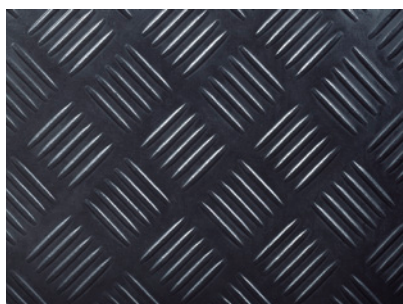

Maxlängd: 18,3 m

Grå

H 11 mm
B 60/100/140 cm

YOGA TAILOR NITRIL arbetsplatsmatta

YOGA TAILOR NITRIL är en tålig, avlastande matta. En arbetsmatta med durkmönstrad ovansida av nitrilgummi. Undersida av EPDM-gummi. Fasad kant. Metervara.