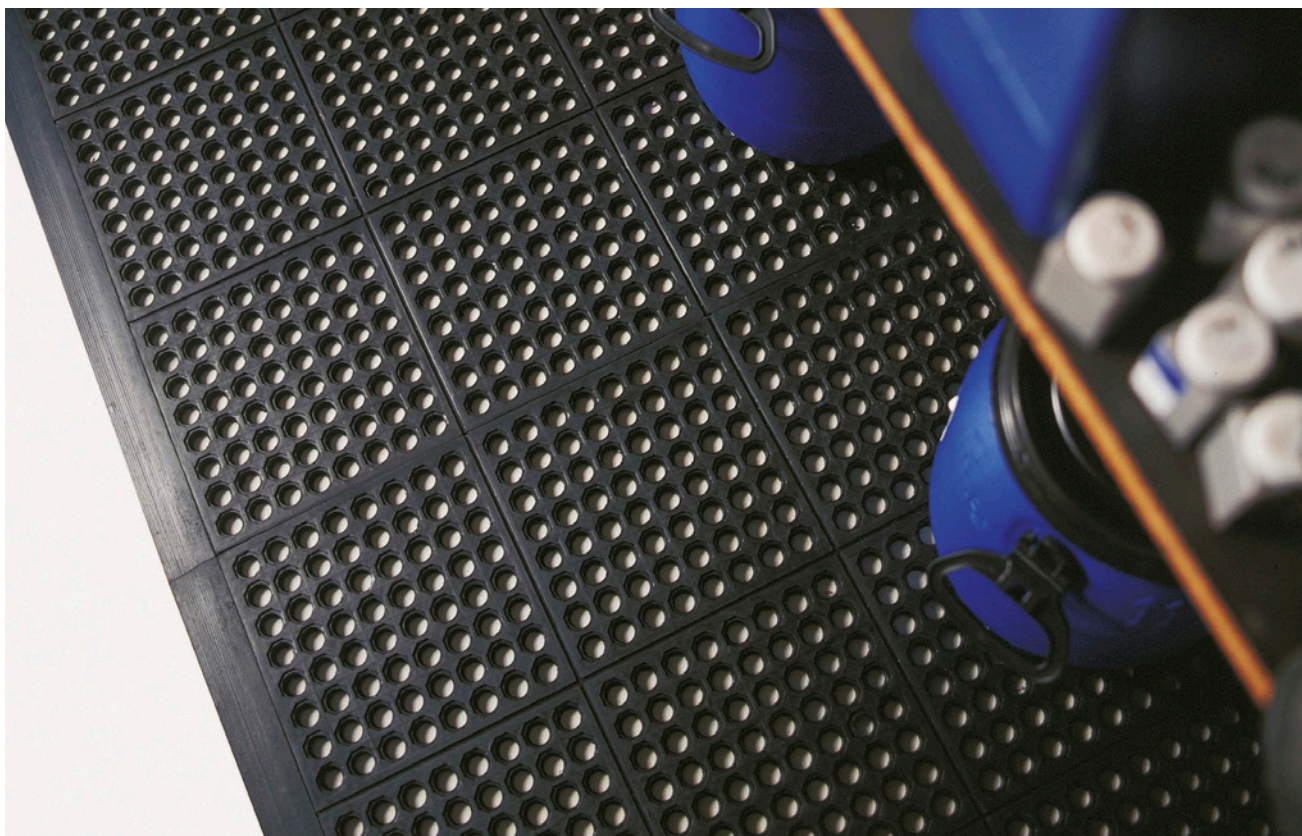

Undersida

H 15 mm
B 91 cm
D 91 cm