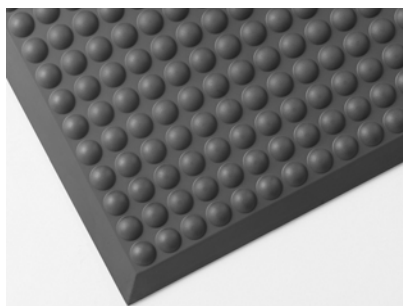

H 13
B 660/960
D 510/660

YOGA PUR ståmatta

YOGA PUR är en ergonomisk, avlastande ståmatta i PVC-fri polyuretan. En arbetsplatsmatta med avtorkningsbar ovansida med aktiverande bulor som ger en ökad blodcirkulation. Fasad kant. Ftalatfri.

Miljö: Butik, offentlig miljö, kontor.
Egenskap: Mjuk, dämpande, spänstig.
Material: Skummad polyuretan.
Tjocklek: 13 mm
Garanti: 5 år

Mått (mm)	Färg	Art.nr	Pris
660 x 510 x 13	Antracit	118102	767
960 x 660 x 13	Antracit	118100	1 483