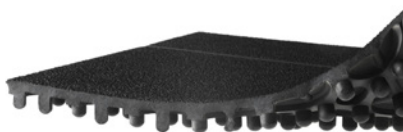

Undersida

H 15 mm
B 91 cm
D 91 cm

YOGA SOLID arbetsplats- / modulmatta

YOGA SOLID en modulmatta med ett tätt och halksäkert ytskikt. Tillverkad av naturgummi. Lätt att spola av. Kan byggas ut på längd och bredd och kompletteras med fasad kant.

Miljö: Lager, lätt industri. När man ska täcka stora ytor.
Egenskap: Mjuk, dämpande, halksäker.
Material: Naturgummi.
Tjocklek: 15 mm
Oljebeständighet: Kort exponering.
Garanti: 5 år.

Mått (cm)	Format	Färg	Art.nr	Pris
91 x 91 cm	Matta	Svart	321503	842
6,5 x 91 cm	Kantlist	Svart	331625	370
3,3 x 90,6 cm	Kopplingslist	Svart	100245	150