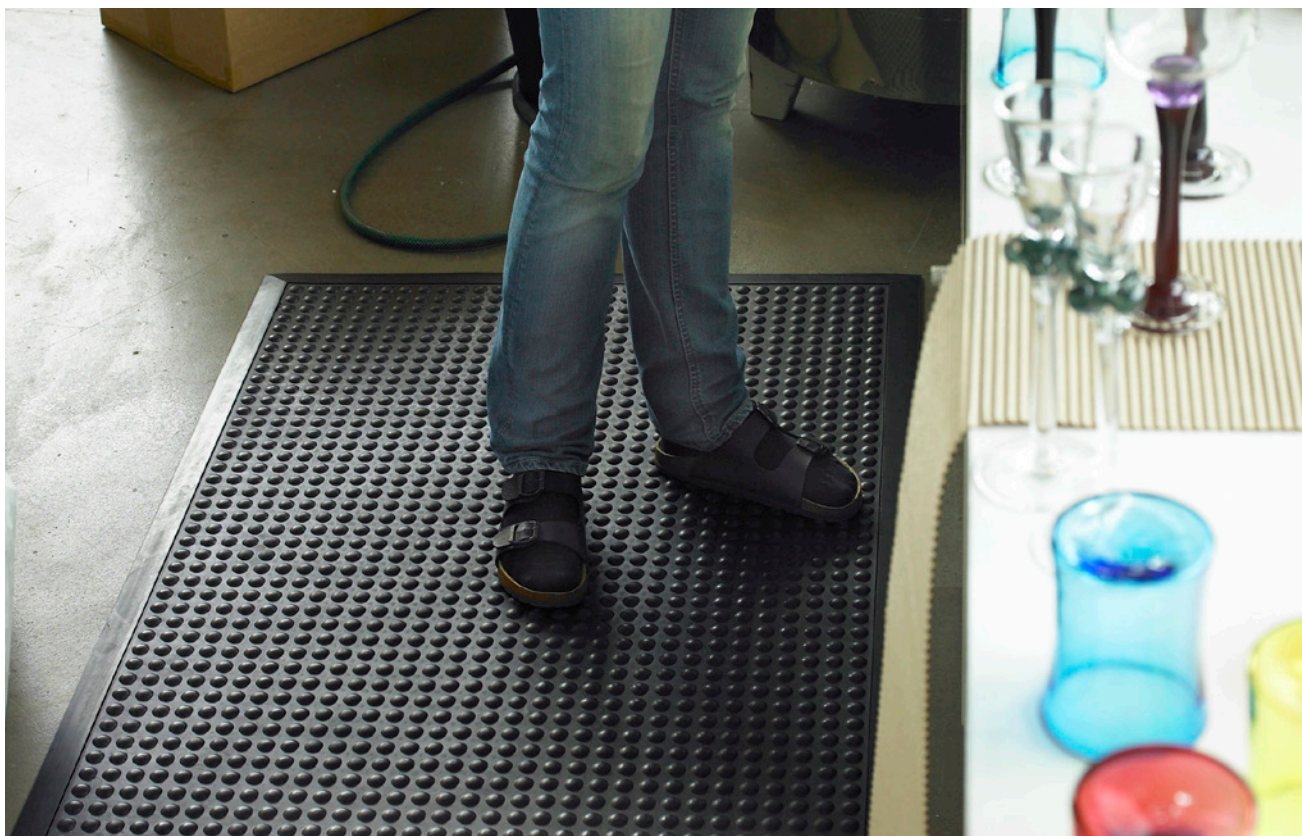

H 15 mm
B 90 cm
D 120 cm

PVC
FREE