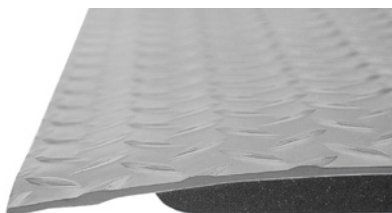

Mått (cm)	Färg	Art.nr	Pris
90 x 60 cm	Svart	381115	1 619
90 x 150 cm	Svart	381116	4 049

Svart

H 13 mm
B 61/91 cm
L 12,2 m

YOGA DECK arbetsplatsmatta

YOGA DECK är en slitstark, ergonomiskt avlastande ståmatta med ytskikt i vinyl och undersida av skummad vinyl. Durkmönstrat ytskikt minskar halkrisk. Fasad kant.