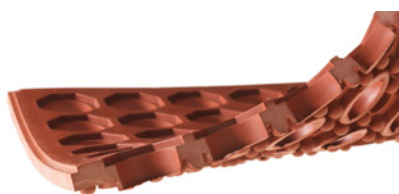

Mått (cm)	Format	Färg	Art.nr	Pris
90 x 60 cm	Ståmatta	Svart	170235	1 080
80 x 70 cm	Mittbit	Svart	170240	1 069
80 x 30 cm	Ändbit	Svart	170230	531

Ändbit Mittbit Ändbit

H 13 mm
B 80 cm
D 70/30 cm

Svart

INDUSTRI
LIVSMEDEL