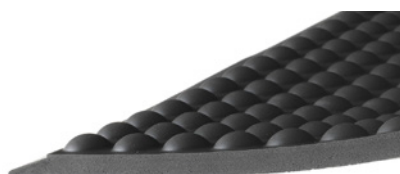

H 13
B 660/960
D 510/660

YOGA PUR ståmatta

YOGA PUR är en ergonomisk, avlastande ståmatta i PVC-fri polyuretan. En arbetsplatsmatta med avtorkningsbar ovansida med aktiverande bulor som ger en ökad blodcirkulation. Fasad kant. Ftalatfri.

Miljö: Butik, offentlig miljö, kontor.
Egenskap: Mjuk, dämpande, spänstig.
Material: Skummad polyuretan.
Tjocklek: 13 mm
Garanti: 5 år

Mått (mm)	Färg	Art.nr	Pris
660 x 510 x 13	Antracit	118102	767
960 x 660 x 13	Antracit	118100	1 483