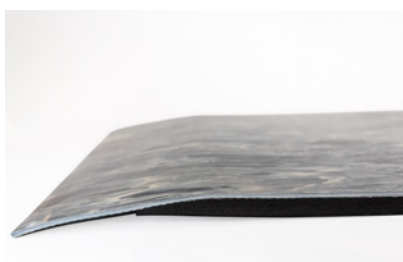

Mått (cm/m)	Format	Färg	Art.nr	Pris
60 cm x m	Metervara	Gråmelerad	117144*	1 671
60 cm x m	Metervara	Sandmelerad	117151*	1 671
90 cm x m	Metervara	Gråmelerad	117145*	2 496
90 cm x m	Metervara	Sandmelerad	117152*	2 496
120 cm x m	Metervara	Gråmelerad	117146*	3 085
120 cm x m	Metervara	Sandmelerad	117153*	3 085
Kundmått m²	m²	Gråmelerad	117148*	3 754
Kundmått m²	m²	Sandmelerad	117155*	3 754

* Anskaffning