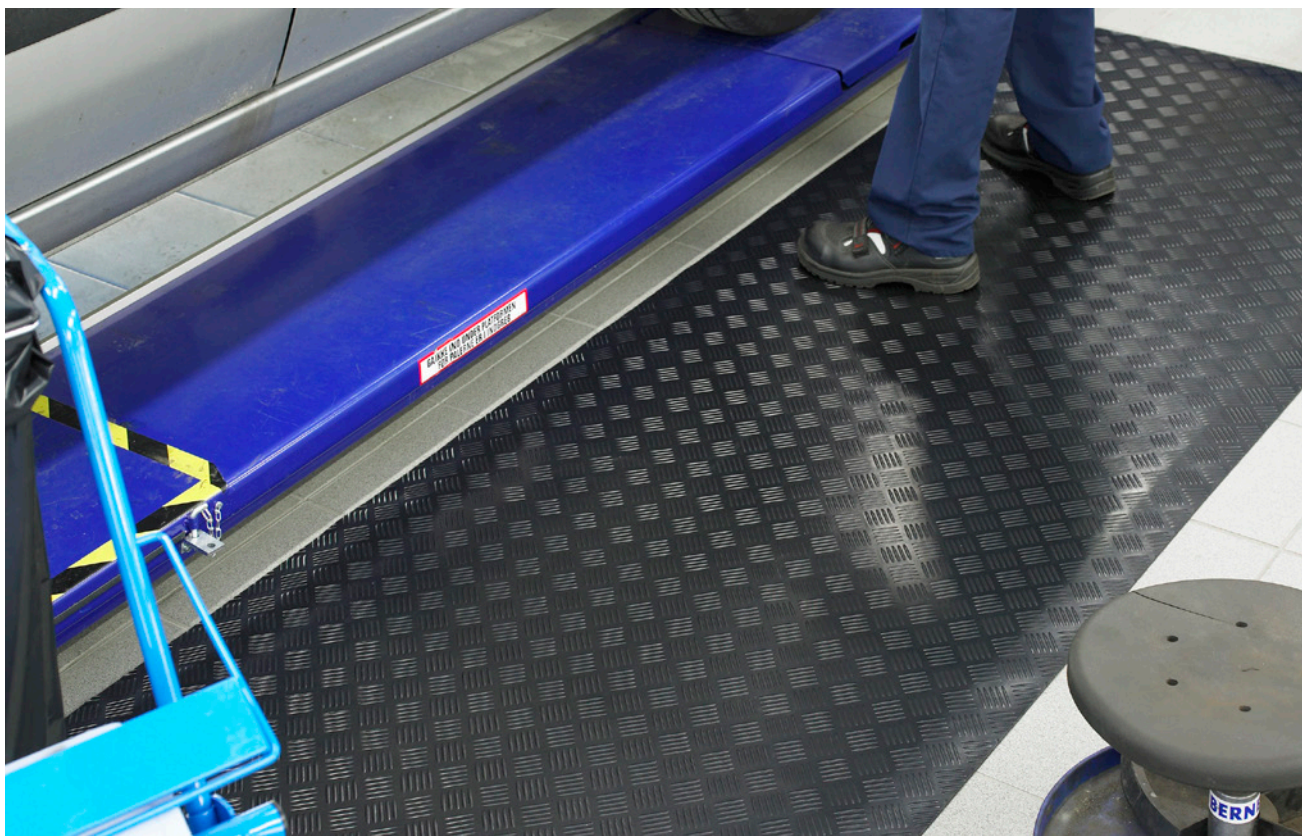

H 11 mm
B 60/100/140 cm

YOGA TAILOR NITRIL arbetsplatsmatta

YOGA TAILOR NITRIL är en tålig, avlastande matta. En arbetsmatta med durkmönstrad ovansida av nitrilgummi. Undersida av EPDM-gummi. Fasad kant. Metervara.

Miljö: Butik, offentliga miljöer, lager, tung/lätt industri.
Egenskap: Mjuk, dämpande, halksäker.
Material: Ovansida i nitrilgummi, undersida i EPDM-gummi.
Tjocklek: 11 mm
Oljebeständighet: Lång exponering.
Garanti: 5 år.

Mått (cm/m)	Format	Färg	Art.nr	Pris
60 cm x m	Metervara	Svart	117120*	1 425
100 cm x m	Metervara	Svart	117121*	2 303
140 cm x m	Metervara	Svart	117122*	3 031
Kundmått m²	m²	Svart	117123*	3 540

* Anskaffning

Svart