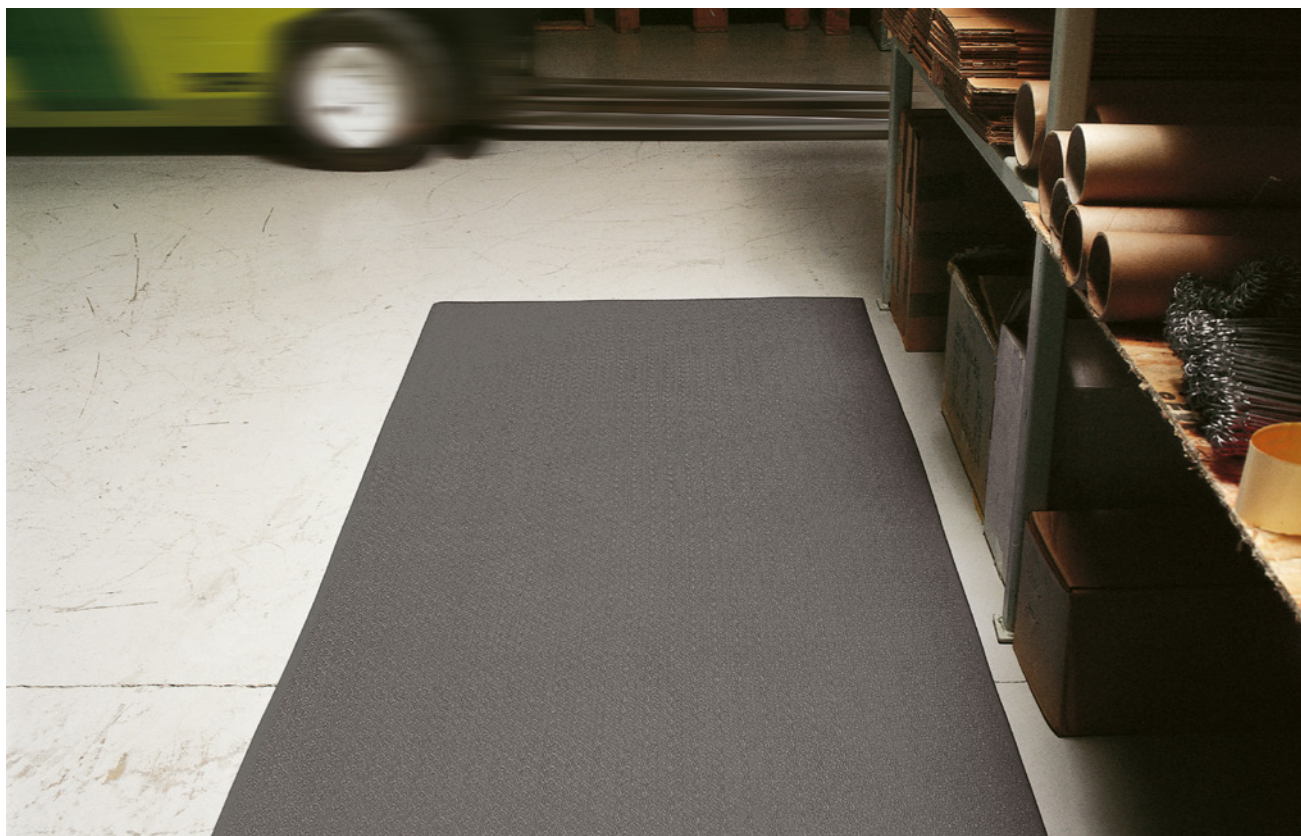

Maxlängd: 12,2 m

Ljusgrå

Grå

H 9 mm
B 61/91 cm
L 18,3 m

YOGA SUPER arbetsplatsmatta

YOGA SUPER är en avlastande ståmatta av Zedlan. Bibehåller mjukhet även vid temperaturförändringar. Lätt mönstrat ytskikt. Lätt fasad kant på långsidan. Metervara.