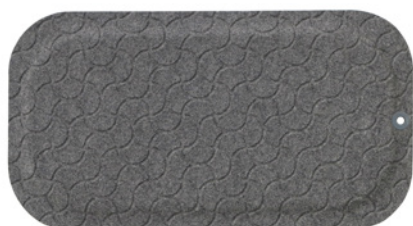

Tillval	Färg	Art.nr	Pris
HOOK bordskrok	Metall	382015	130

Kork

H 18
B 600
D 520

H 22
B 770
D 530

EASY CLEAN ståmatta

StandUp EASY CLEAN är en PVC-fri ergonomisk och avlastande ståmatta av PUR. Mattan har ett avtorkningsbart och lättskött ytskikt av PU. Fasad kant. Öljettt för upphängning. Ftalatfri.

Tillval	Färg	Art.nr	Pris
HOOK bordskrok	Metall	382015	130

Mörkgrå

H 16
B 770 / 990
D 530

ORIGINAL ståmatta

StandUp ORIGINAL är en ergonomisk, högkvalitativ och avlastande ståmatta. En ståmatta med textil yta i återvunnen PET. Ytskiktet är slitstarkt och smutståligt. Undersida av nitrilgummi. Fasad kant. Öljet för upphängning. Ftalatfri.