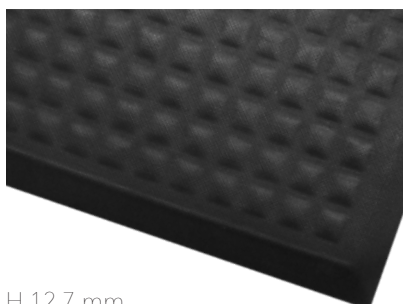

Undersida.

Mått (cm)	Färg	Art.nr	Pris
85 x 56 cm	Svart	381105	1 115
83 x 140 cm	Svart	381106	2 464
83 x 277 cm	Svart	389500	5 171

Svart

INDUSTRI

LIVSMEDEL

H 12,7 mm
B 90 cm
D 60/150 cm

Undersida

YOGA COMFORT ståmatta