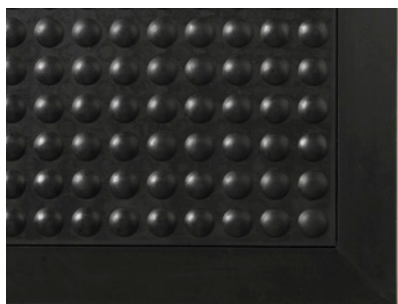

H 15 mm
B 90 cm
D 120 cm

PVC
FREE