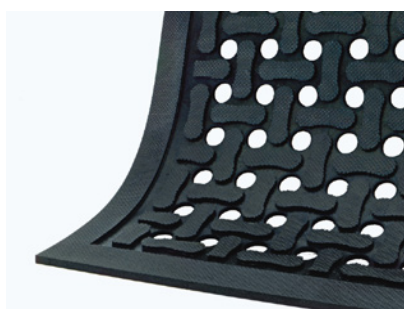

H 12 mm
B 85/83 cm
D 56/140/277 cm

COMFORT FLOW ståmatta

COMFORT FLOW är en avlastande ståmatta. Tillverkad av nitrilgummi med mönster som släpper igenom väta och gör den halksäker. Fasad kant minskar snubbelrisk.

Miljö:	Tung industri, våta miljöer, livsmedel, svets, skärvätskor.
Egenskap:	Avlastande, halksäker.
Material:	Nitrilgummi, antimikrobiellt behandlat.
Tjocklek:	12 mm
Oljebeständighet:	Lång exponering
Skötsel:	Spolas eller masindiskas, klarar desinficering med antiseptiska kemikalier. Tål autoklav.
Garanti:	5 år