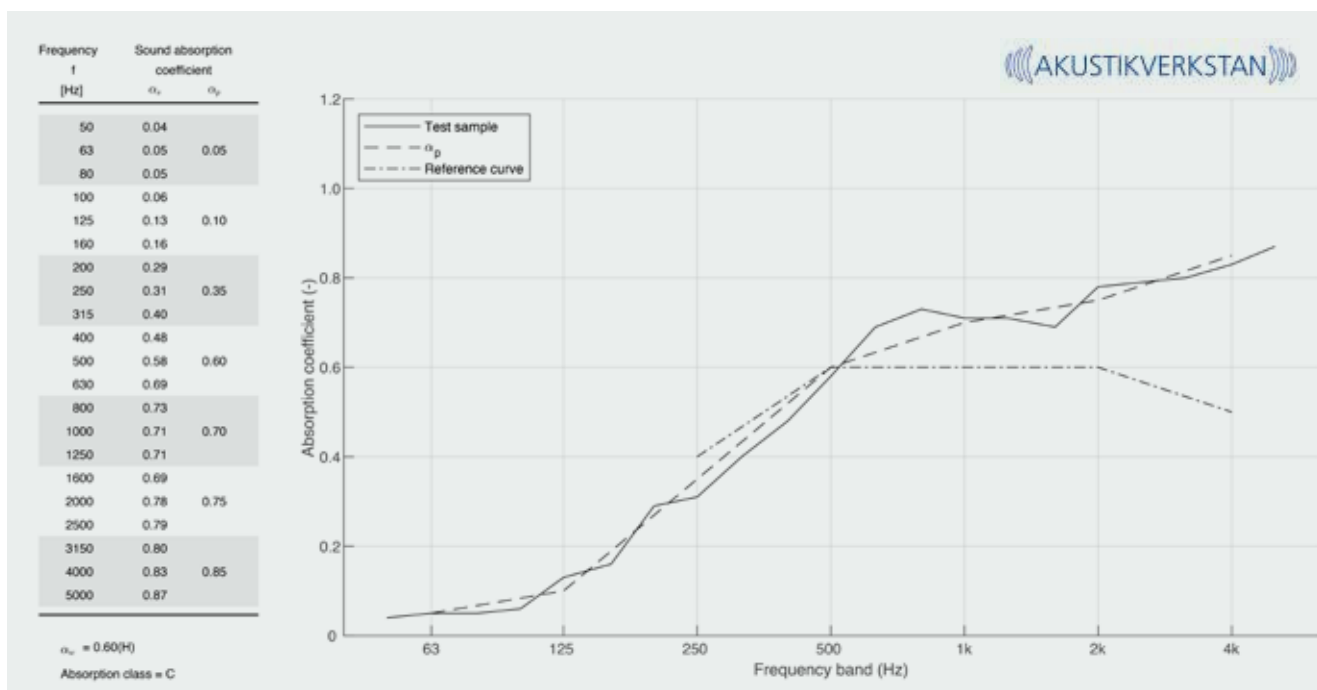

LJUDABSORBERANDE VÄXTVÄGG

Varför välja mellan en grön växtvägg och ljudabsorbenter när det går att få både och. Växtväggarna är även akustikprodukt tack vare att de kan kompletteras med bakomliggande ljudabsorbenter vilket gör att de får akustikclass C

NATUR OCH FÅGELSÅNG

Genom att både placera ljudabsorbenter bakom växtväggarna och sedan lägga till ett unikt soundscape blir det en inomhusmiljö som skapar närhet till naturen och alla dess positiva egenskaper.